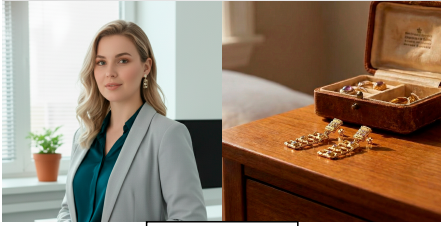

2. ARETE BR6587

[VER MÁS](#)

SKU: BR6587

Precio: $11,50