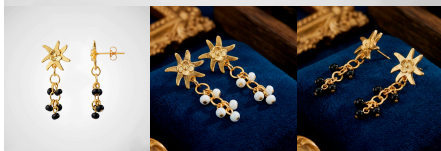

5. ARETE BR8460

[VER MÁS](#)

SKU: BR8460

Precio: $9,99