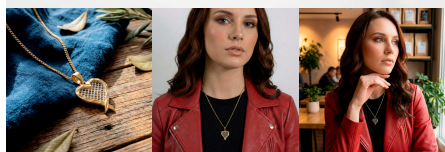

16. DIJE PG8092

Dije de corazón bicolor: marco dorado entrelazado y centro de rejilla en rodio. Un diseño moderno con contraste de texturas.

Añadir al Carrito

[VER MÁS](#)

SKU: PG8092

Precio: $9,99

Etiqueta: [Antonino](#)