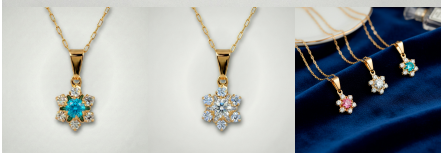

Precio: \$9,99

6. DIJE PG6335

Dije tipo lámina plana enchapado en oro con acabado grid. Un diseño geométrico y moderno que aporta un brillo sofisticado.

Añadir al Carrito

[VER MÁS](#)

SKU: PG6335

Precio: \$9,99

Etiqueta: [Antonino](#)

7. DIJE CO77197

Dijes florales enchapados en oro con cristal central de color y orla de brillos. Un diseño femenino y radiante para realzar tu belleza.

Añadir al Carrito

[VER MÁS](#)