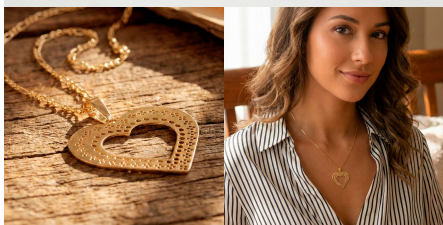

JR

1. DIJE PG8483

"Exclusivo collar religioso bicolor. Marco dorado con cruz interna en rodio. La combinación perfecta de metales preciosos para un look sofisticado.

Añadir al Carrito

[VER MÁS](#)

SKU: PG8483

SKU: PG7570

Precio: \$9,99

Etiqueta: [Antonino](#)

9. DIJE PG7520

Dije de cruz clásica enchapado en oro de 18k. Un símbolo de fe elegante y atemporal con un brillo cálido y duradero.

Añadir al Carrito

[VER MÁS](#)

Etiqueta: [pendientes largos](#)

11. DIJE PG5142

Dije grande de corazón plano con diseño calado moderno. Una pieza audaz y ligera visualmente, perfecta para destacar.

Añadir al Carrito

[VER MÁS](#)

SKU: PG5142