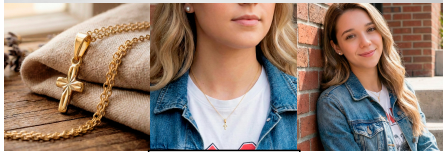

12. DIJE PG603271

Dije grande de corazón plano con diseño calado moderno. Una pieza audaz y ligera visualmente, perfecta para destacar.

Añadir al Carrito

[VER MÁS](#)

SKU: PG603271

Precio: $9,99

Etiqueta: [Antonino](#)