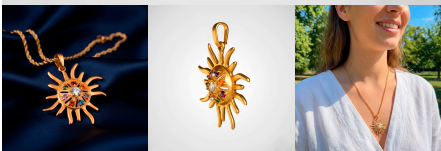

JR

1. DIJE PG8483

"Exclusivo collar religioso bicolor. Marco dorado con cruz interna en rodio. La combinación perfecta de metales preciosos para un look sofisticado.

Añadir al Carrito

[VER MÁS](#)

SKU: PG8483

Precio: \$12,99

Etiqueta: [Antonino](#)

2. ARETE BR6587

[VER MÁS](#)

SKU: BR6587

Precio: \$11,50

3. DIJE PG6219

Añadir al Carrito

[VER MÁS](#)

SKU: PG6219

Precio: \$32,50

4. DIJE PG9675

"Hermosa cadena con medalla de la Virgen y marco de strass. Un diseño religioso elegante y brillante, perfecto para uso diario u ocasiones especiales."