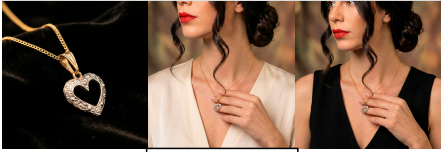

8. DIJE PG7570

Dije de corazón abierto con combinación de oro y acabado en rodio texturizado. Un diseño bicolor versátil y brillante.

Añadir al Carrito

[VER MÁS](#)

SKU: PG7570

Precio: $9,99

Etiqueta: [Antonino](#)