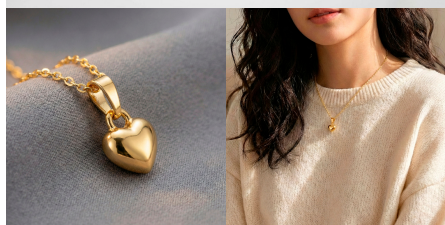

17. DIJE PG4150

Pequeño dije de corazón con acabado liso y brillante. Un básico minimalista y sutil, perfecto para uso diario o *layering*.

Añadir al Carrito

[VER MÁS](#)

SKU: PG4150

Precio: $15,50

Etiqueta: [Antonino](#)