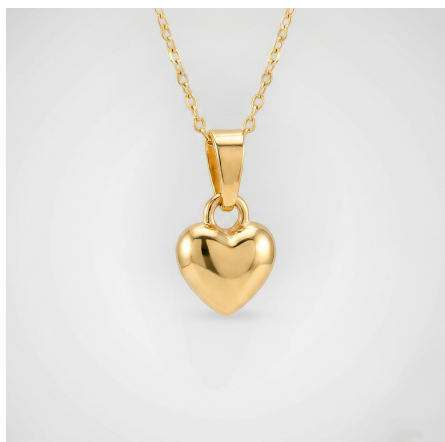

14. ARETE BR7310

Añadir al Carrito

[VER MÁS](#)

SKU: BR7310

Precio: \$9,99

15. DIJE 305659B

Dije de frutilla enchapado en oro con detalles de resina roja y verde. Un diseño dulce y colorido, perfecto para un estilo fresco y divertido.

Añadir al Carrito

[VER MÁS](#)

SKU: 305659B

Precio: \$9,99

Etiqueta: [Antonino](#)

16. DIJE PG8092

Dije de corazón bicolor: marco dorado entrelazado y centro de rejilla en rodio. Un diseño moderno con contraste de texturas.

Añadir al Carrito

[VER MÁS](#)

SKU: PG8092

Precio: \$9,99

Etiqueta: [Antonino](#)

17. DIJE PG4150

Pequeño dije de corazón con acabado liso y brillante. Un básico minimalista y sutil, perfecto para uso diario o *layering*.

Añadir al Carrito

[VER MÁS](#)

SKU: PG4150

Precio: \$15,50

Etiqueta: [Antonino](#)

18. DIJE PG8481

"Elegante collar con dije rectangular dorado y corazón de filigrana en rodhium. Una joya bicolor única que combina romance y sofisticación."