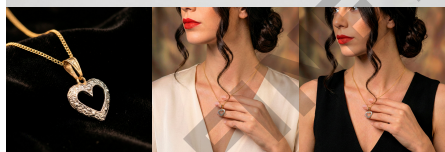

23. DIJE PG8092

Dije de corazón bicolor: marco dorado entrelazado y centro de rejilla en rodio. Un diseño moderno con contraste de texturas.

[Read More](#)

SKU: PG8092

Price: ~~$6,20~~ $4,96

24. DIJE PG7570

Dije de corazón abierto con combinación de oro y acabado en rodio texturizado. Un diseño bicolor versátil y brillante.

[Read More](#)

SKU: PG7570

Price: ~~$6,90~~ $5,52