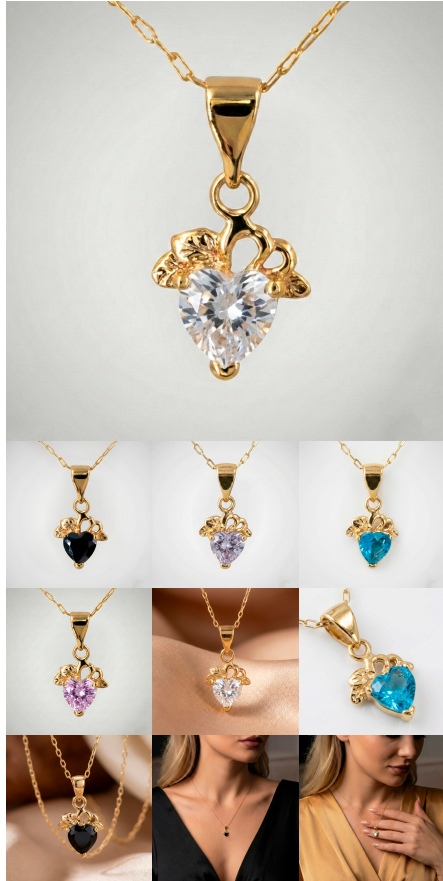

## 30. DIJE DJE56938

Dije con forma de fruta enchapado en oro y circón (rosa o blanco). Un diseño dulce y brillante, ideal para un estilo fresco y chic.

[Read More](#)

**SKU:** DJE56938

**Price:** ~~\$9,99~~ \$7,99