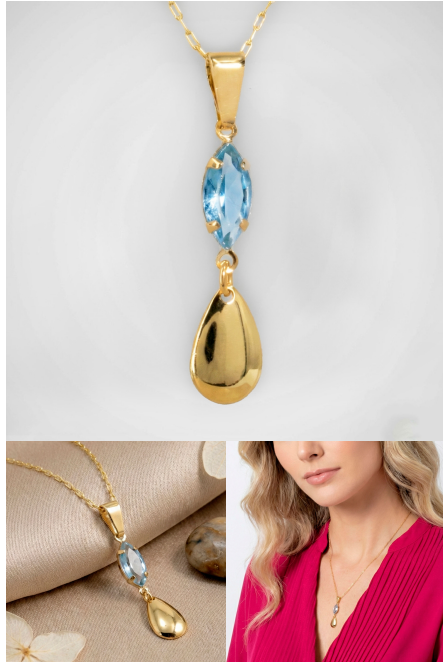

### 32. DIJE DJE3557

Dijes florales enchapados en oro con cristal central de color y orla de brillos. Un diseño femenino y radiante para realzar tu belleza.

[Read More](#)

**SKU:** DJE3557

**Price:** \$14,99 \$11,99