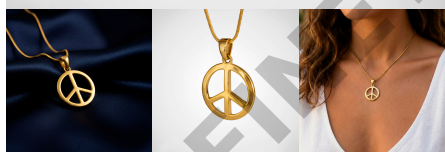

59. DIJE 002386

Dije de timón en baño de oro 18k con detalles texturizados. Un símbolo náutico clásico que evoca aventura y dirección con un brillo sofisticado.

[Read More](#)

SKU: 002386

Price: $14,90 $11,92

60. DIJE 903559-902403

[Read More](#)

SKU: 903559-902403

Price: $11,99 $9,59