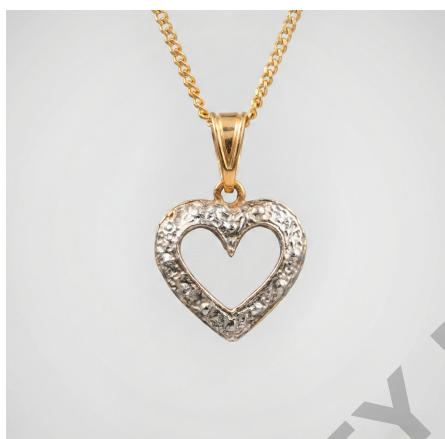

24. DIJE PG7570

Dije de corazón abierto con combinación de oro y acabado en rodio texturizado. Un diseño bicolor versátil y brillante.

[Read More](#)

SKU: PG7570

Price: ~~$6,90~~ $5,52