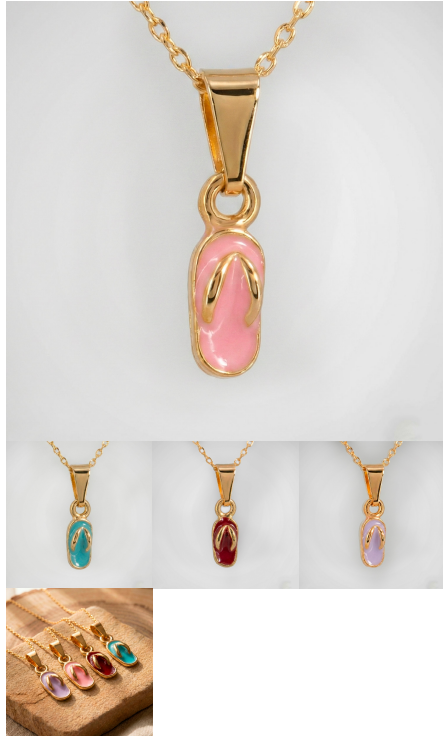

## 16. DIJE 304116B

Dije enchapado en plata con acabado pulido y brillante. Un básico elegante y versátil, imprescindible para iluminar tu joyero.

[Read More](#)

**SKU:** 304116B

**Price:** ~~\$5,90~~ \$4,72