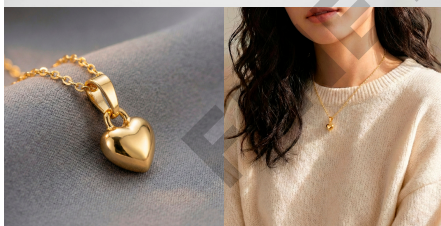

27. DIJE PG5142

Dije grande de corazón plano con diseño calado moderno. Una pieza audaz y ligera visualmente, perfecta para destacar.

[Read More](#)

SKU: PG5142

Price: ~~$7,90~~ $6,32

28. DIJE PG4150

Pequeño dije de corazón con acabado liso y brillante. Un básico minimalista y sutil, perfecto para uso diario o *layering*.

[Read More](#)

SKU: PG4150

Price: ~~$3,50~~ $2,80