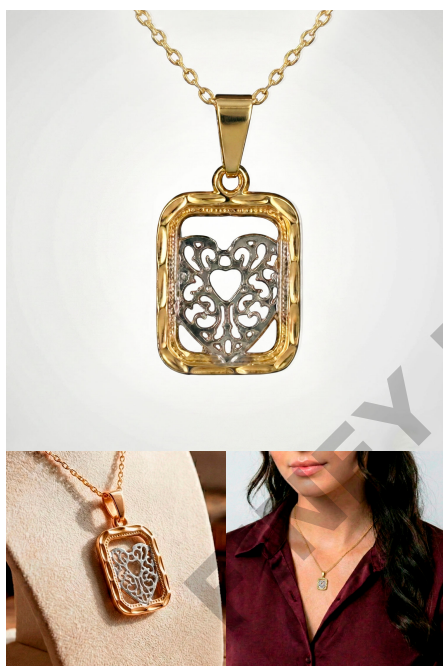

## 36. DIJE 202384

Dije de corazón clásico en oro 18k con acabado pulido. Un símbolo de amor atemporal y elegante, ideal para cualquier ocasión.

[Read More](#)

**SKU:** 202384

**Price:** ~~\$12,00~~ \$9,60

### 37. DIJE PG7520

Dije de cruz clásica enchapado en oro de 18k. Un símbolo de fe elegante y atemporal con un brillo cálido y duradero.

[Read More](#)

**SKU:** PG7520

**Price:** ~~\$6,90~~ \$5,52

### 38. DIJE PG8481

"Elegante collar con dije rectangular dorado y corazón de filigrana en rodhium. Una joya bicolor única que combina romance y sofisticación."

[Read More](#)

**SKU:** PG8481

**Price:** ~~\$3,90~~ \$3,12