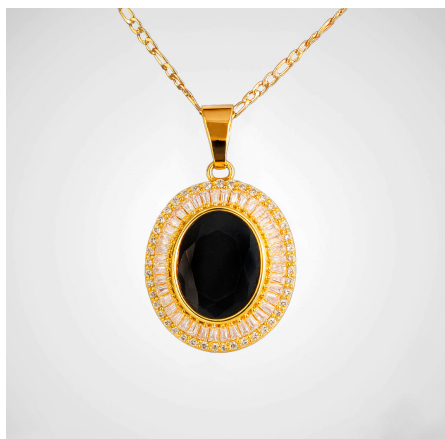

51. DIJE CJE107947

[Read More](#)

SKU: CJE107947

Price: $59,99 $47,99