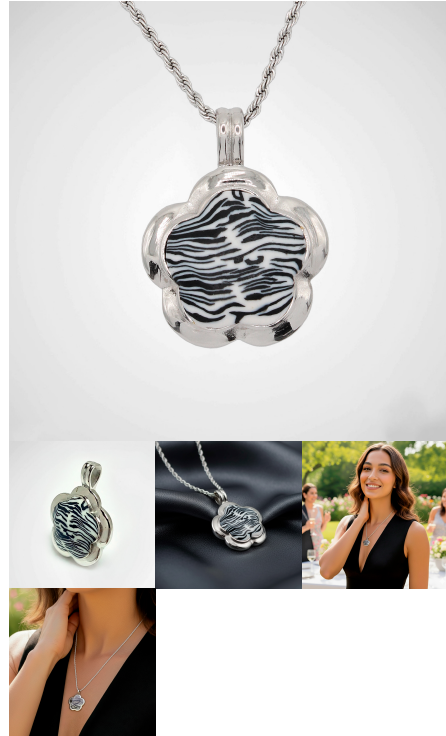

63. DIJE COLECCIÓN 804384A

[Read More](#)

SKU: 804384A

Price: $19,99 ~~$15,99~~

64. DIJE 504536A

[Read More](#)

SKU: 504536A

Price: $16,99 ~~$13,59~~