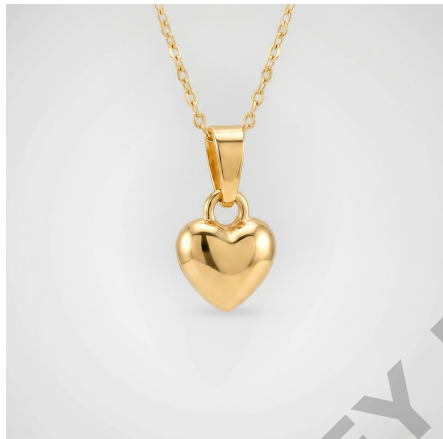

## 25. DIJE PG7359

Dije elegante con circón central (disponible en ámbar o azul). Un diseño sofisticado y brillante, ideal para iluminar tu rostro con distinción.

[Read More](#)

**SKU:** PG7359

**Price:** \$21,50 \$17,20

## 26. DIJE PG6335

Dije tipo lámina plana enchapado en oro con acabado grid. Un diseño geométrico y moderno que aporta un brillo sofisticado.

[Read More](#)

**SKU:** PG6335

**Price:** \$5,50 \$4,40

## 27. DIJE PG5142

Dije grande de corazón plano con diseño calado moderno. Una pieza audaz y ligera visualmente, perfecta para destacar.

[Read More](#)

**SKU:** PG5142

**Price:** ~~\$7,90~~ \$6,32