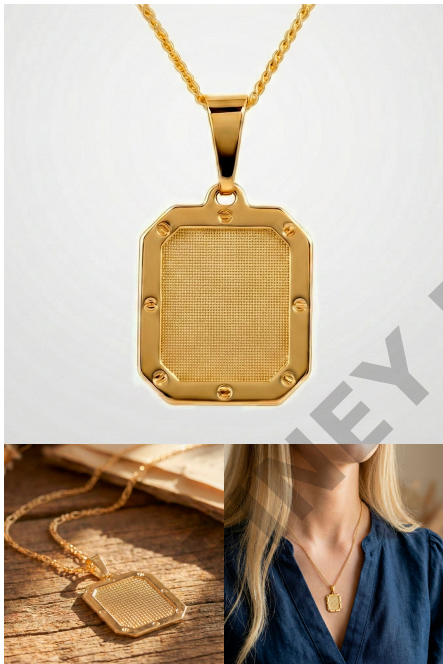

26. DIJE PG6335

Dije tipo lámina plana enchapado en oro con acabado grid. Un diseño geométrico y moderno que aporta un brillo sofisticado.

[Read More](#)

SKU: PG6335

Price: $5,50 $4,40