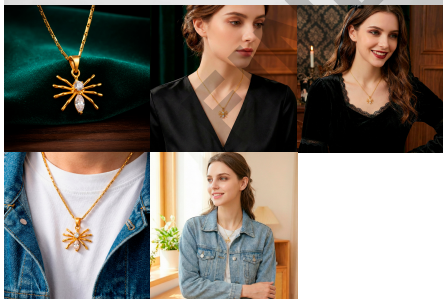

61. DIJE PG6219

[Read More](#)

SKU: PG6219

Price: ~~$32,50~~ $26,00

62. DIJE DJE3563

[Read More](#)

SKU: DJE3563

Price: ~~$12,50~~ $10,00