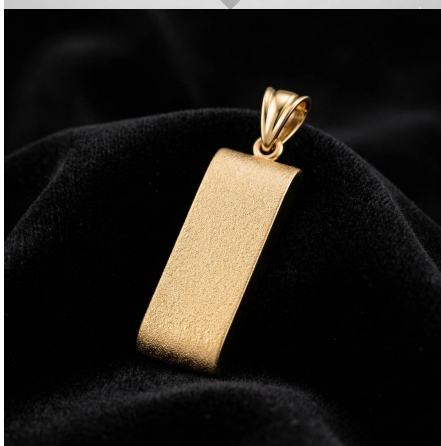

### 3. DIJE DJE505194

Dije rectangular enchapado en oro con cristal central color lila y detalles de circones blancos laterales. Una joya de diseño estructurado y gran elegancia, ideal para ocasiones especiales.