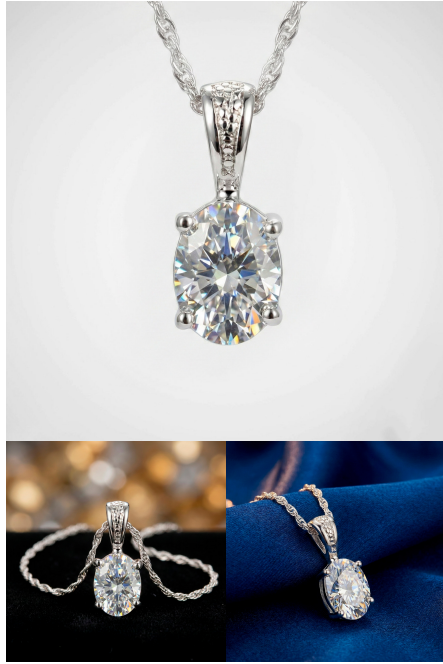

## 6. DIJE 904102B

Conjunto de dije y cadena con baño de plata y acabado brillante. Un diseño clásico y versátil que ofrece luminosidad y estilo atemporal.

[Read More](#)

**SKU:** 904102B

**Price:** ~~\$7,50~~ \$6,00

## 7. DIJE 804947B

Dije minimalista en plata con un circón solitario. Un punto de luz clásico y sofisticado, ideal para realzar tu estilo diario con sutileza.

[Read More](#)

**SKU:** 804947B

**Price:** ~~\$9,50~~ \$7,60