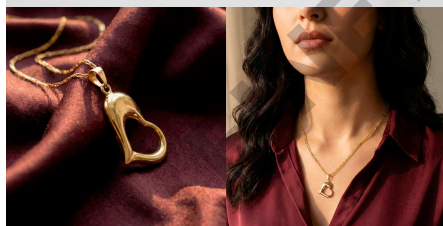

## 35. DIJE 304298

Dije en oro 18k con pavé de cristales strass. Un diseño deslumbrante y glamuroso, ideal para iluminar tu escote con un brillo espectacular.

[Read More](#)

**SKU:** 304298

**Price:** ~~\$9,99~~ \$7,99

## 36. DIJE 202384

Dije de corazón clásico en oro 18k con acabado pulido. Un símbolo de amor atemporal y elegante, ideal para cualquier ocasión.

[Read More](#)

**SKU:** 202384

**Price:** ~~\$12,00~~ \$9,60