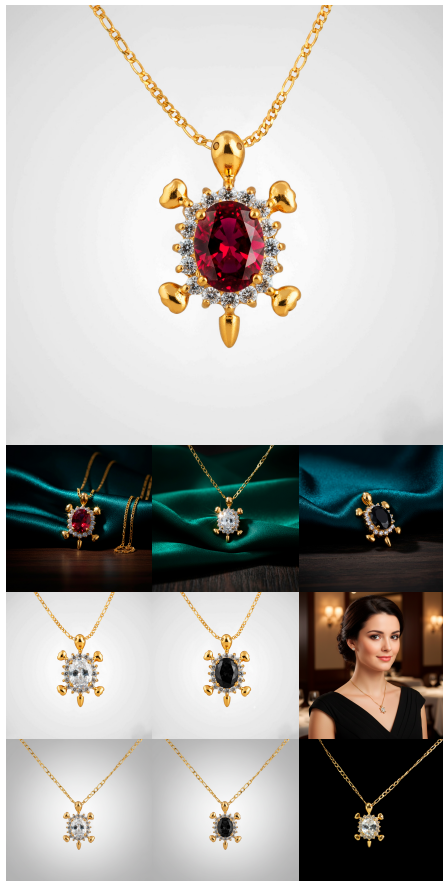

65. DIJE DJE503975

[Read More](#)

SKU: DJE503975

Price: $16,50 $13,20

FINERY Derechos Reservados