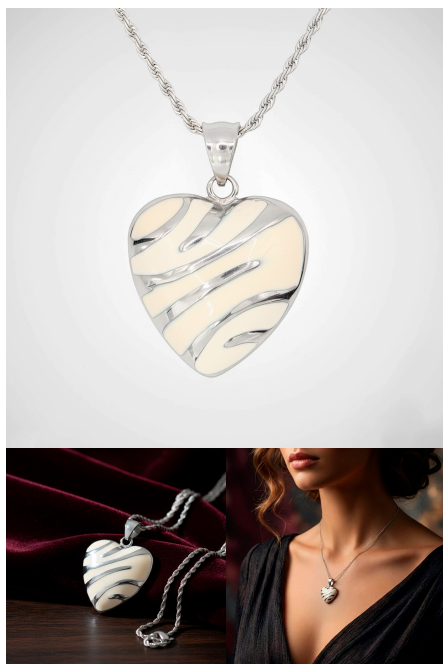

## 41. DIJE PG603271

Dije grande de corazón plano con diseño calado moderno. Una pieza audaz y ligera visualmente, perfecta para destacar.

[Read More](#)

**SKU:** PG603271

**Price:** ~~\$2,50~~ \$2,00

## 42. DIJE 301831

Dije de delfín en oro 18k con incrustación de cristal. Un símbolo marino de alegría y libertad con un toque de brillo elegante.

[Read More](#)

**SKU:** 301831

**Price:** ~~\$6,50~~ \$5,20

### 43. DIJE 004390A

Dije de corazón en acero inoxidable con patrón de ondas blancas. Un diseño moderno, resistente y romántico, perfecto para realzar tu estilo casual con elegancia.

[Read More](#)

**SKU:** 004390A