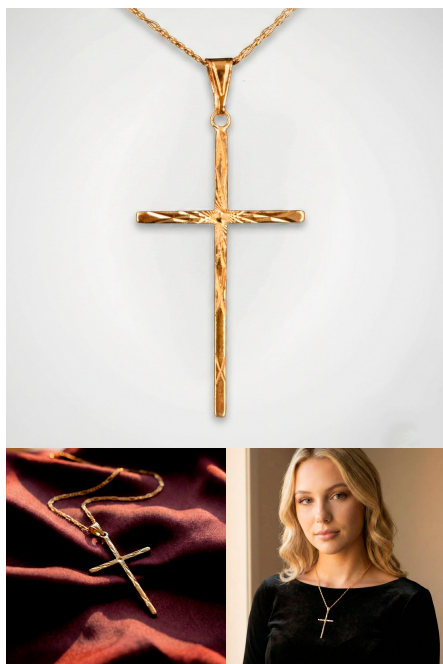

## 36. DIJE 202384

Dije de corazón clásico en oro 18k con acabado pulido. Un símbolo de amor atemporal y elegante, ideal para cualquier ocasión.

[Read More](#)

**SKU:** 202384

**Price:** ~~\$12,00~~ \$9,60

### 37. DIJE PG7520

Dije de cruz clásica enchapado en oro de 18k. Un símbolo de fe elegante y atemporal con un brillo cálido y duradero.

[Read More](#)

**SKU:** PG7520

**Price:** ~~\$6,90~~ \$5,52