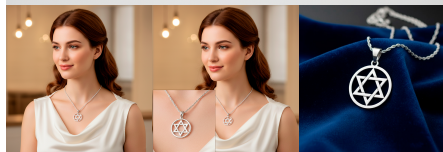

56. DIJE DJE3583

[Read More](#)

SKU: DJE3583 G

Price: ~~$18,50~~ $14,80