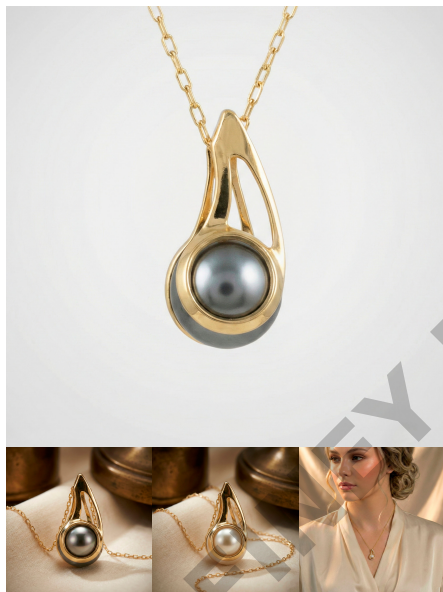

### 31. DIJE DJE3574

Dije enchapado en oro con circón en forma de corazón y detalles de hojas. Un diseño romántico y muy femenino.

[Read More](#)

**SKU:** DJE3574

**Price:** \$11,00 \$8,80

### 32. DIJE DJE3557

Dijes florales enchapados en oro con cristal central de color y orla de brillos. Un diseño femenino y radiante para realzar tu belleza.

[Read More](#)

**SKU:** DJE3557

**Price:** \$14,99 \$11,99

### 34. DIJE 801745

Dije enchapado en oro 18k con acabado pulido y radiante. Un básico de lujo, versátil y elegante para cualquier ocasión.

[Read More](#)

**SKU:** 801745

**Price:** ~~\$9,50~~ \$7,60