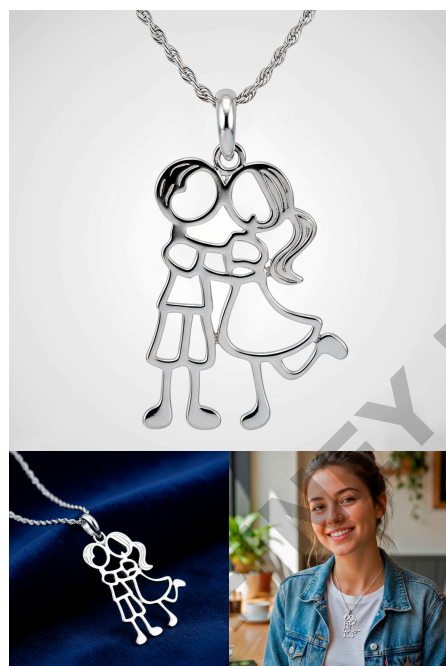

## 42. DIJE 301831

Dije de delfín en oro 18k con incrustación de cristal. Un símbolo marino de alegría y libertad con un toque de brillo elegante.

[Read More](#)

**SKU:** 301831

**Price:** ~~\$6,50~~ \$5,20

**Price:** \$13,50 \$10,80