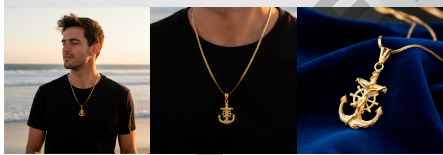

53. DIJE DJE402168

[Read More](#)

SKU: DJE402168

Price: $13,70 $10,96

54. DIJE DJE703536

[Read More](#)

SKU: DJE703536

Price: $19,90 $15,92