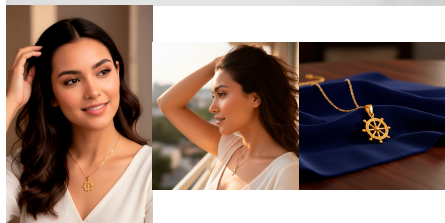

## 59. DIJE 002386

Dije de timón en baño de oro 18k con detalles texturizados. Un símbolo náutico clásico que evoca aventura y dirección con un brillo sofisticado.

[Read More](#)

**SKU:** 002386

**Price:** \$14,90 \$11,92