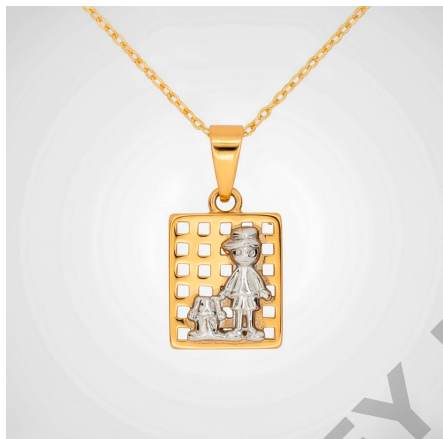

48. DIJE PG8479

[Read More](#)

SKU: pg8479

Price: $4,50 $3,60