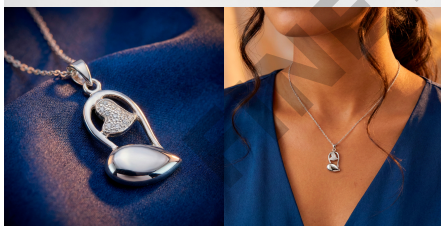

## 20. DIJE 104100B

Dije en plata 925 con diseño abstracto y corazón cortes diamantados. Una pieza moderna y pulida que aporta brillo y un toque romántico a tu look.

[Read More](#)

**SKU:** 104100B

**Price:** ~~\$5,40~~ \$4,32