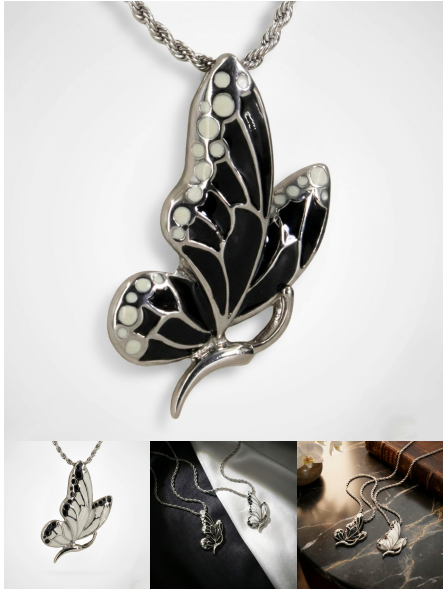

## 7. DIJE 804947B

Dije minimalista en plata con un circón solitario. Un punto de luz clásico y sofisticado, ideal para realzar tu estilo diario con sutileza.

[Read More](#)

**SKU:** 804947B

**Price:** ~~\$9,50~~ \$7,60

## 8. DIJE 804699

Dijes enchapados en oro con detalles de resina en colores variados. Diseños alegres y modernos que aportan un toque vibrante y personalidad a tu look.

[Read More](#)

**SKU:** 804699

**Price:** ~~\$3,70~~ \$2,96

## 9. DIJE 804483A

Dijes de mariposa en acero inoxidable con relleno de resina de colores. Un diseño resistente, juvenil y vibrante, perfecto para un look fresco.

[Read More](#)

**SKU:** 804483A

**Price:** \$16,99 \$13,59