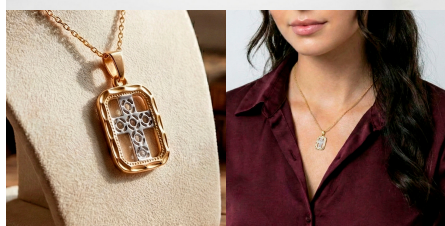

### 38. DIJE PG8481

"Elegante collar con dije rectangular dorado y corazón de filigrana en rodhium. Una joya bicolor única que combina romance y sofisticación."

[Read More](#)

**SKU:** PG8481

**Price:** ~~\$3,90~~ \$3,12

### 39. DIJE PG8483

"Exclusivo collar religioso bicolor. Marco dorado con cruz interna en rodio. La combinación perfecta de metales preciosos para un look sofisticado.

[Read More](#)

**SKU:** PG8483

**Price:** ~~\$3,99~~ \$3,19