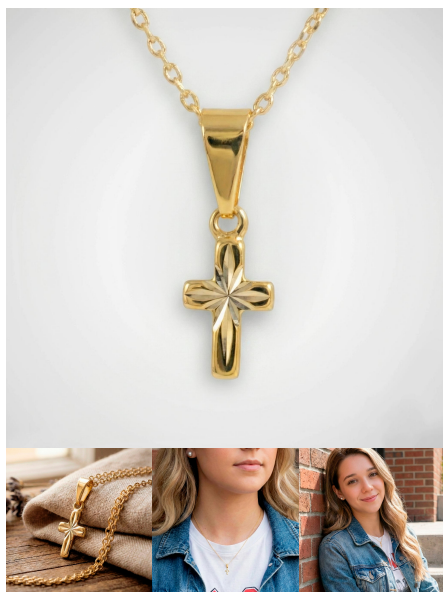

### 39. DIJE PG8483

"Exclusivo collar religioso bicolor. Marco dorado con cruz interna en rodio. La combinación perfecta de metales preciosos para un look sofisticado.

[Read More](#)

**SKU:** PG8483

**Price:** ~~\$3,99~~ \$3,19

### 40. DIJE PG9675

"Hermosa cadena con medalla de la Virgen y marco de strass. Un diseño religioso elegante y brillante, perfecto para uso diario u ocasiones especiales."

[Read More](#)

**SKU:** PG9675

**Price:** ~~\$14,90~~ \$11,92