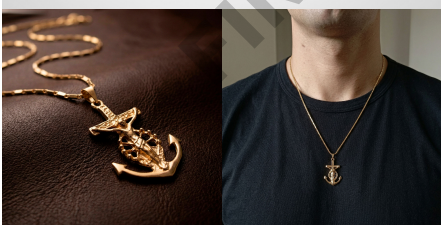

Add to Cart

[VIEW MORE](#)

SKU: 16577

Price: \$24,90 ~~\$19,92~~

Tag: [Quinto grupo](#)

14. DIJE 902379

Dije de ancla con cruz marinera enchapado en oro, decorado con un timón calado y detalles texturizados. Una joya cargada de simbolismo, diseño robusto y un acabado pulido de alta calidad.