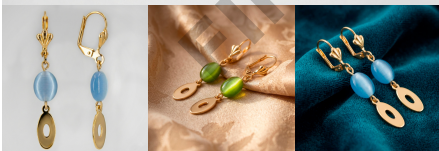

Add to Cart

[VIEW MORE](#)

SKU: ARE504601

Price: \$19,99 \$15,99

Tag: [Quinto grupo](#)

41. ARETE 603081

Aretes largos enchapados en oro con diseño de eslabones ovalados asimétricos. Una pieza vanguardista que mezcla acabados pulidos y texturizados para un brillo excepcional.

Add to Cart

[VIEW MORE](#)

SKU: 603081

Price: \$14,40 ~~\$11,52~~

Tag: [Quinto grupo](#)

42. ARETE 49447

Aretes largos enchapados en oro con cierre de asa, piedra ovalada de efecto ojo de gato y dije calado. Una joya refinada y luminosa, disponible en verde vibrante y celeste cielo.