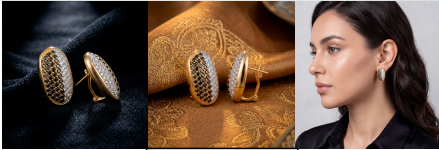

Add to Cart

[VIEW MORE](#)

SKU: 506515

Price: \$7,99 ~~\$6,39~~

Tag: [Quinto grupo](#)

33. ARETE ARE604600

Aretes largos enchapados en oro con cierre de asa y un colgante de cristal ovalado coronado por detalles de circones amarillos. Una joya ligera, refinada y con una caída elegante ideal para realzar el rostro.

Add to Cart

[VIEW MORE](#)

SKU: ARE604600

Price: \$24,99 ~~\$19,99~~

Tag: [Quinto grupo](#)

34. ARGOLLA 903112

Aretes largos enchapados en oro con cristal superior, cadenas de esferas y perlas colgantes en desnivel. Una joya femenina, sofisticada y con un movimiento encantador.

Add to Cart

[VIEW MORE](#)

SKU: 903112

Price: \$19,90 ~~\$15,92~~

Tag: [Quinto grupo](#)

35. ARETE ARE105180

Aretes ovalados enchapados en oro con diseño de cúpula y doble pavé de circones blancos y negros. Una joya lujosa con cierre omega que ofrece un equilibrio perfecto entre elegancia y seguridad.