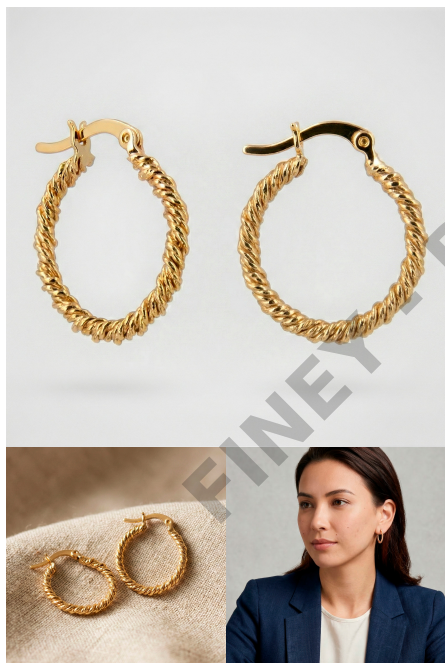

Add to Cart

[VIEW MORE](#)

SKU: 703312

Price: \$18,90 ~~\$15,12~~

Tag: [Quinto grupo](#)

5. ARETE ARE605193

Aretes de banda ancha enchapados en oro con circones lila centrales y bordes de circones blancos. Una joya de lujo con cierre omega para máxima seguridad y confort.

Add to Cart

[VIEW MORE](#)

SKU: ARE605193

Price: \$64,90 ~~\$51,92~~

Tag: [Quinto grupo](#)

6. ARETE 103839

Aretes largos enchapados en oro con cierre de asa, cascada de cristales strass y dije de estrella calada. Una pieza ligera, moderna y llena de simbolismo.

Add to Cart

[VIEW MORE](#)

SKU: 103839

Price: \$9,90 ~~\$7,92~~

Tag: [Quinto grupo](#)

7. ARETE SINCODIGO

Aretes largos enchapados en oro con diseño de aro circular y cascada doble de cristales multicolores y esferas doradas. Una joya ligera, colorida y de estética vanguardista.

Add to Cart

[VIEW MORE](#)

SKU: sincodigo-1

Price: \$18,50 ~~\$14,80~~

Tag: [Quinto grupo](#)

8. ARETE 97295

Argollas enchapadas en oro con diseño tubular trenzado y acabado pulido. Una joya atemporal, ligera y con una textura clásica que aporta distinción.