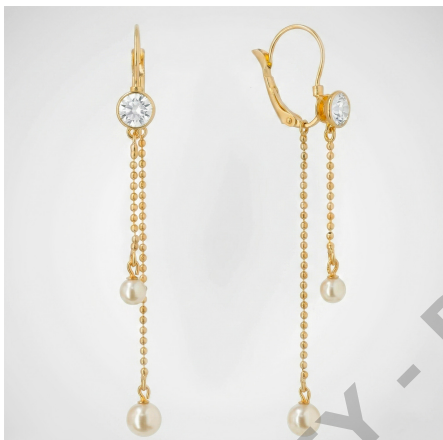

Add to Cart

[VIEW MORE](#)

SKU: 704302

Price: \$6,50 ~~\$5,20~~

Tag: [Quinto grupo](#)

32. DIJE 506515

Dije de inicial "Letras varias" enchapados en oro con fondo texturizado y bordes pulidos, incluye cadena de eslabones finos. Una joya personalizada, ligera y con un acabado artesanal distintivo.

Add to Cart

[VIEW MORE](#)

SKU: 506515

Price: \$7,99 ~~\$6,39~~

Tag: [Quinto grupo](#)

33. ARETE ARE604600

Aretes largos enchapados en oro con cierre de asa y un colgante de cristal ovalado coronado por detalles de circones amarillos. Una joya ligera, refinada y con una caída elegante ideal para realzar el rostro.

Add to Cart

[VIEW MORE](#)

SKU: ARE604600

Price: \$24,99 ~~\$19,99~~

Tag: [Quinto grupo](#)

34. ARGOLLA 903112

Aretes largos enchapados en oro con cristal superior, cadenas de esferas y perlas colgantes en desnivel. Una joya femenina, sofisticada y con un movimiento encantador.

Add to Cart

[VIEW MORE](#)

SKU: 903112

Price: \$19,90 ~~\$15,92~~

Tag: [Quinto grupo](#)

35. ARETE ARE105180

Aretes ovalados enchapados en oro con diseño de cúpula y doble pavé de circones blancos y negros. Una joya lujosa con cierre omega que ofrece un equilibrio perfecto entre elegancia y seguridad.