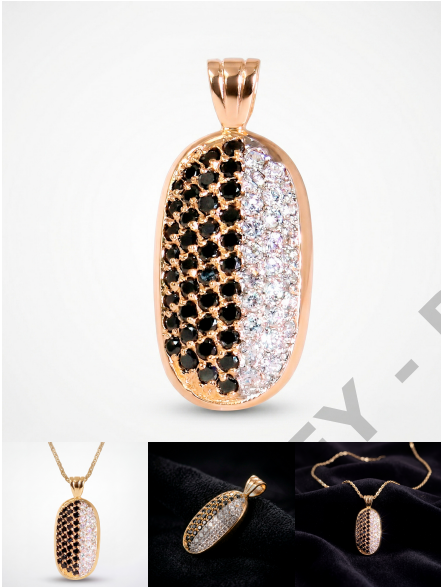

22. DIJE DJE005181

Dije ovalado abovedado enchapado en oro rosa con doble pavé de circones negros y blancos. Una joya sofisticada, de alto contraste y diseñada para ser el centro de todas las miradas.

Add to Cart

[VIEW MORE](#)

SKU: DJE005181

Price: $49,90 $39,92

Tag: [Quinto grupo](#)