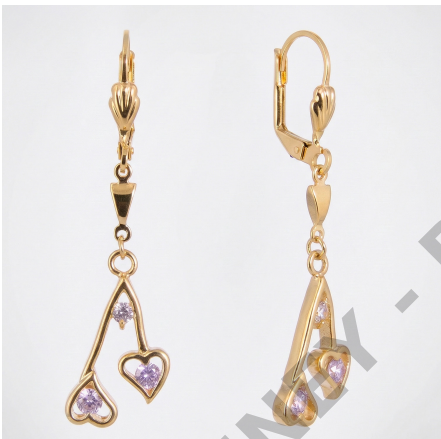

Add to Cart

[VIEW MORE](#)

SKU: 103631

Price: \$8,50 ~~\$6,80~~

Tag: [Quinto grupo](#)

38. ARETE 903187

Aretes colgantes enchapados en oro con diseño de gota doble y acabado en oro cepillado. Una pieza minimalista, ligera y con una textura mate altamente sofisticada.

Add to Cart

[VIEW MORE](#)

SKU: 903187

Price: \$13,90 ~~\$11,12~~

Tag: [Quinto grupo](#)

39. DIJE 301740

Dije ovalado abovedado enchapado en oro con estructura amarilla canaria central y halo de circones blancos. Una joya de diseño atemporal, gran movimiento y un brillo excepcional.

Add to Cart

[VIEW MORE](#)

SKU: 301740

Price: \$1,00 \$0,80

Tag: [Quinto grupo](#)

40. ARETE ARE504601

Aretes colgantes enchapados en oro con cierre de asa y diseño de doble corazón calado con cristales color amatista. Una joya romántica, ideal para añadir un toque de dulzura y elegancia a tu colección.

Add to Cart

[VIEW MORE](#)

SKU: ARE504601

Price: \$19,99 \$15,99

Tag: [Quinto grupo](#)

41. ARETE 603081

Aretes largos enchapados en oro con diseño de eslabones ovalados asimétricos. Una pieza vanguardista que mezcla acabados pulidos y texturizados para un brillo excepcional.