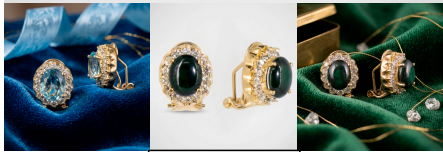

Add to Cart

[VIEW MORE](#)

SKU: 304728

Price: \$18,99 ~~\$15,19~~

Tag: [Quinto grupo](#)

48. ARETE ARE004606

Aretes largos enchapados en oro con detalle de flores en circones rosa y amarillo, rematados en una elegante cascada de cadenas. Una joya luminosa, ligera y con un movimiento excepcional.

Add to Cart

[VIEW MORE](#)

SKU: ARE004606

Price: \$23,90 ~~\$19,12~~

Tag: [Quinto grupo](#)

49. ARETE ARE501862

Aretes ovalados enchapados en oro con cristal azul aguamarina central y halo de circones blancos. Una joya de diseño atemporal con cierre omega que asegura confort y una presencia impecable.