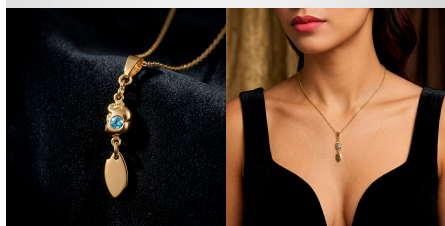

37. DIJE 103631

Dije ovalado abovedado enchapado en oro con estructura amarilla canaria central y halo de circones blancos. Una joya de diseño atemporal, gran movimiento y un brillo excepcional.

Add to Cart

[VIEW MORE](#)

SKU: 103631

Price: $8,50 ~~$6,80~~

Tag: [Quinto grupo](#)