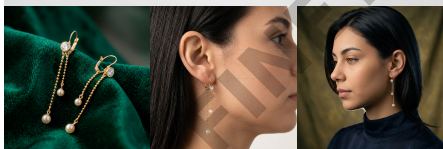

34. ARGOLLA 903112

Aretes largos enchapados en oro con cristal superior, cadenas de esferas y perlas colgantes en desnivel. Una joya femenina, sofisticada y con un movimiento encantador.

Add to Cart

[VIEW MORE](#)

SKU: 903112

Price: $19,90 ~~$15,92~~

Tag: [Quinto grupo](#)