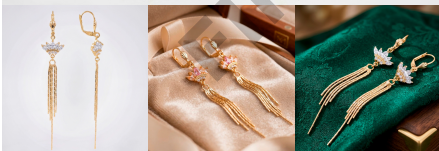

Add to Cart

[VIEW MORE](#)

SKU: 900206

Price: \$9,99 ~~\$7,99~~

Tag: [Quinto grupo](#)

47. ARETE 304728

Aretes enchapados en oro con diseño de gota texturizada y detalle de racimo de perlas. Una pieza sofisticada, luminosa y de acabado artesanal impecable.

Add to Cart

[VIEW MORE](#)

SKU: 304728

Price: \$18,99 ~~\$15,19~~

Tag: [Quinto grupo](#)

48. ARETE ARE004606

Aretes largos enchapados en oro con detalle de flores en circones rosa y amarillo, rematados en una elegante cascada de cadenas. Una joya luminosa, ligera y con un movimiento excepcional.