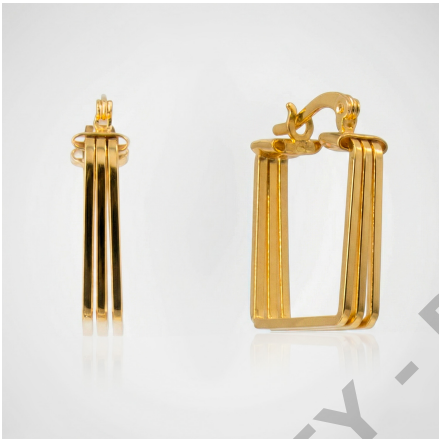

Add to Cart

[VIEW MORE](#)

SKU: 16577

Price: \$24,90 ~~\$19,92~~

Tag: [Quinto grupo](#)

14. DIJE 902379

Dije de ancla con cruz marinera enchapado en oro, decorado con un timón calado y detalles texturizados. Una joya cargada de simbolismo, diseño robusto y un acabado pulido de alta calidad.

Add to Cart

[VIEW MORE](#)

SKU: 902379

Price: \$13,90 ~~\$11,12~~

Tag: [Quinto grupo](#)

15. ARETE 69446

Aretes largos enchapados en oro con cierre de asa, caída de cadena y piedra ovalada en color celeste con efecto ojo de gato. Una joya refinada, minimalista y con un movimiento encantador.

[Add to Cart](#)

[VIEW MORE](#)

SKU: 69446

Price: \$8,99 \$7,19

Tag: [Quinto grupo](#)

16. ARGOLLA 901926

Argollas rectangulares enchapadas en oro con diseño de triple marco y acabado pulido espejo. Una joya de estética minimalista y contemporánea que aporta una estructura única a tu look.

[Add to Cart](#)

[VIEW MORE](#)

SKU: 901926

Price: \$19,90 \$15,92

Tag: [Quinto grupo](#)

17. ARGOLLA 603255

Argollas de banda ancha enchapadas en oro con acabado cepillado mate y textura satinada. Una joya contemporánea, minimalista y con un brillo suave y sofisticado.