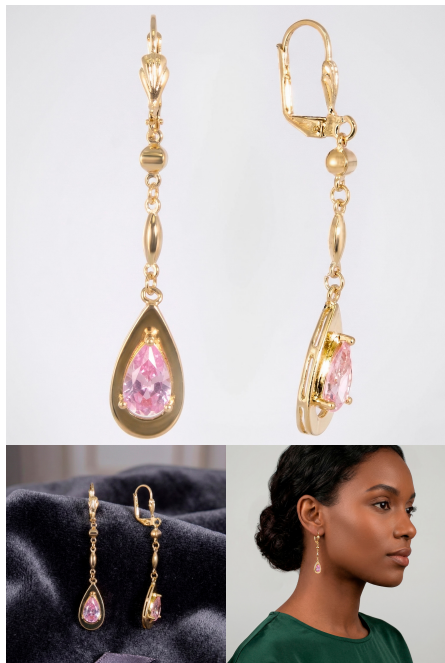

[Add to Cart](#)

[VIEW MORE](#)

SKU: 901926

Price: \$19,90 \$15,92

Tag: [Quinto grupo](#)

17. ARGOLLA 603255

Argollas de banda ancha enchapadas en oro con acabado cepillado mate y textura satinada. Una joya contemporánea, minimalista y con un brillo suave y sofisticado.

Add to Cart

[VIEW MORE](#)

SKU: 603255

Price: \$15,40 ~~\$12,32~~

Tag: [Quinto grupo](#)

18. DIJE 402390

Dije ovalado abovedado enchapado en oro con gema amarilla canaria central y halo de circones blancos. Una joya de diseño atemporal, gran movimiento y un brillo excepcional.

Add to Cart

[VIEW MORE](#)

SKU: 402390

Price: \$10,90 ~~\$8,72~~

Tag: [Quinto grupo](#)

19. ARETE ARE502027

Aretes largos enchapados en oro con cierre de asa, detalles de cuentas doradas y una gota de cristal rosa facetado. Una joya ligera, refinada y con un resplandor dulce y sofisticado.

Add to Cart

[VIEW MORE](#)

SKU: ARE502027

Price: \$24,99 ~~\$19,99~~

Tag: [Quinto grupo](#)

20. ARETE ARE202012

Aretes largos enchapados en oro con diseño de media luna corazón pulida y gota martillada texturizada. Una joya bohemia y sofisticada, con un movimiento ligero y un acabado artesanal impecable.