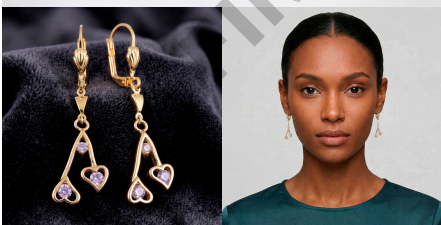

40. ARETE ARE504601

Aretes colgantes enchapados en oro con cierre de asa y diseño de doble corazón calado con cristales color amatista. Una joya romántica, ideal para añadir un toque de dulzura y elegancia a tu colección.

Add to Cart

[VIEW MORE](#)

SKU: ARE504601

Price: $19,99 $15,99

Tag: [Quinto grupo](#)