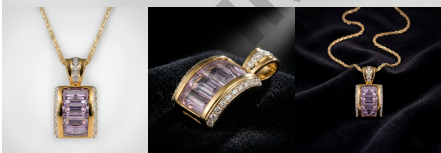

Add to Cart

[VIEW MORE](#)

SKU: ARE904599

Price: \$18,99 ~~\$15,19~~

Tag: [Quinto grupo](#)

10. DIJE 86734

Dije ovalado abovedado enchapado en oro con gema amarilla canaria central y halo de circones blancos. Una joya de diseño atemporal, gran movimiento y un brillo excepcional.

Add to Cart

[VIEW MORE](#)

SKU: 86734

Price: \$9,99 ~~\$7,99~~

Tag: [Quinto grupo](#)

11. ARETE ARE304603

Aretes colgantes enchapados en oro con diseño de media luna y gota con textura martillada. Una joya de inspiración bohemia y refinada, ligera y con un juego de luces multidimensional.

Add to Cart

[VIEW MORE](#)

SKU: ARE304603

Price: \$19,99 ~~\$15,99~~

Tag: [Quinto grupo](#)

12. DIJE DJE505194

Dije rectangular enchapado en oro con cristal central color lila y detalles de circones blancos laterales. Una joya de diseño estructurado y gran elegancia, ideal para ocasiones especiales.