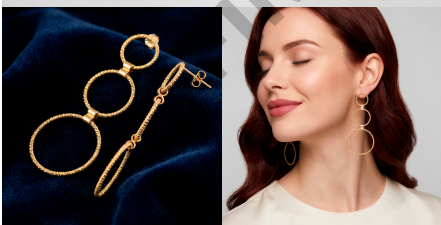

Add to Cart

[VIEW MORE](#)

SKU: ARE702025

Price: \$31,90 ~~\$25,52~~

Tag: [Quinto grupo](#)

44. ARETE 27958

Aretes largos enchapados en oro con diseño de tres aros concéntricos texturizados. Una joya moderna, radiante y con un movimiento excepcional.