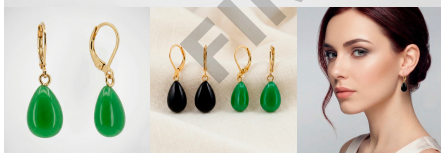

Add to Cart

[VIEW MORE](#)

SKU: DJE005181

Price: \$49,90 \$39,92

Tag: [Quinto grupo](#)

23. ARGOLLA 801885

Argollas ovaladas enchapadas en oro con perfil plano y acabado pulido espejo. Una joya minimalista, sofisticada y con un diseño que estiliza el rostro de forma natural.

Add to Cart

[VIEW MORE](#)

SKU: 801885

Price: \$8,40 \$6,72

Tag: [Quinto grupo](#)

24. ARETE 29354

Arete enchapados en oro con cierre de asa y dije de gota esmaltada. Una pieza atemporal y elegante, disponible en color negro profundo y verde claro.