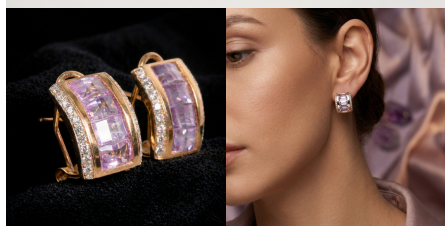

Add to Cart

[VIEW MORE](#)

SKU: ANI705192

Price: \$74,90 ~~\$59,92~~

Tag: [Quinto grupo](#)

4. ARETE 703312

Aretes largos enchapados en oro con cadena de corazones y dijes de esferas texturizadas. Una joya femenina, ligera y con un acabado artesanal sofisticado.

Add to Cart

[VIEW MORE](#)

SKU: 703312

Price: \$18,90 ~~\$15,12~~

Tag: [Quinto grupo](#)

5. ARETE ARE605193

Aretes de banda ancha enchapados en oro con circones lila centrales y bordes de circones blancos. Una joya de lujo con cierre omega para máxima seguridad y confort.