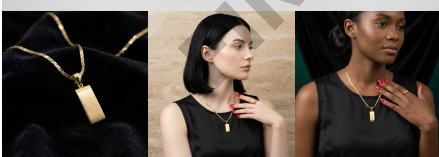

Add to Cart

[VIEW MORE](#)

SKU: 103839

Price: \$9,90 ~~\$7,92~~

Tag: [Quinto grupo](#)

7. ARETE SINCODIGO

Aretes largos enchapados en oro con diseño de aro circular y cascada doble de cristales multicolores y esferas doradas. Una joya ligera, colorida y de estética vanguardista.

Add to Cart

[VIEW MORE](#)

SKU: sincodigo-1

Price: \$18,50 ~~\$14,80~~

Tag: [Quinto grupo](#)

8. ARETE 97295

Argollas enchapadas en oro con diseño tubular trenzado y acabado pulido. Una joya atemporal, ligera y con una textura clásica que aporta distinción.

Add to Cart

[VIEW MORE](#)

SKU: 97295

Price: \$6,90 ~~\$5,52~~

Tag: [Quinto grupo](#)

9. ARETE ARE904599

Aretes largos enchapados en oro con cristal cuadrado color amatista y doble caída de cadenas con detalles de cristales brillantes. Una joya ligera, moderna y con un movimiento encantador.

Add to Cart

[VIEW MORE](#)

SKU: ARE904599

Price: \$18,99 ~~\$15,19~~

Tag: [Quinto grupo](#)

10. DIJE 86734

Dije ovalado abovedado enchapado en oro con gema amarilla canaria central y halo de circones blancos. Una joya de diseño atemporal, gran movimiento y un brillo excepcional.