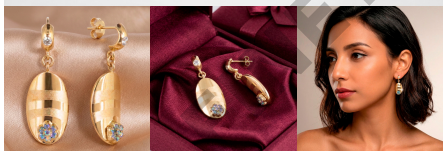

50. ARETE ARE2573/AR

Aretes largos enchapados en oro con diseño de corazón calado y cascada de tres cristales colgantes. Una joya femenina, ligera y con un brillo romántico ideal para ocasiones especiales.

Add to Cart

[VIEW MORE](#)

SKU: ARE2573AR

Price: $34,90 $27,92

Tag: [Quinto grupo](#)