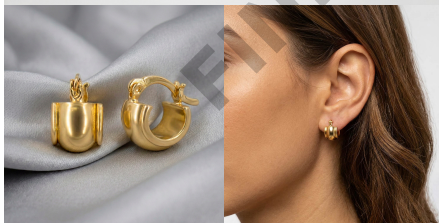

46. ARGOLLA 900209

Argollas anchas enchapadas en oro con diseño abovedado y bordes en relieve. Una joya de silueta audaz, acabado pulido espejo y una presencia visual imponente.

Add to Cart

[VIEW MORE](#)

SKU: 900206

Price: $9,99 ~~$7,99~~

Tag: [Quinto grupo](#)