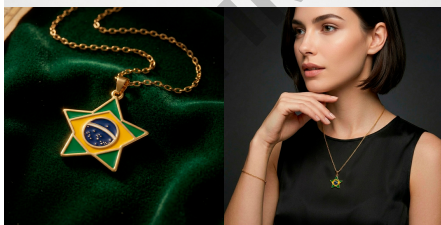

18. DIJE 402390

Dije ovalado abovedado enchapado en oro con gema amarilla canaria central y halo de circones blancos. Una joya de diseño atemporal, gran movimiento y un brillo excepcional.

Add to Cart

[VIEW MORE](#)

SKU: 402390

Price: $10,90 ~~$8,72~~

Tag: [Quinto grupo](#)