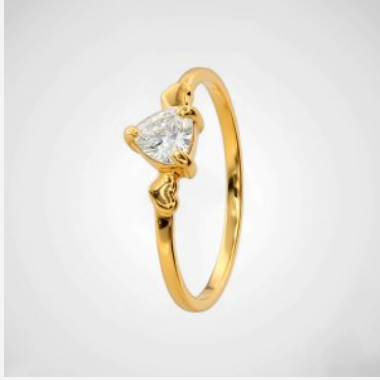

RELATED PRODUCTS

[Anillo 96663](#)