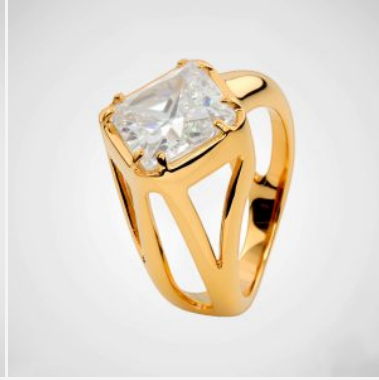

### **ANILLO 004051B**

**\$17,99**

Anillo geométrico en plata 925 con incrustaciones de cristales. Su diseño de pavé con patrones en rosa añade un toque de color y brillo moderno a tu estilo.

---

**SKU:** 004051B

### **GALERIA DE IMAGENES**

## RELATED PRODUCTS

[Anillo 96663](#)

[Anillo ANI2495](#)

[Anillo ANI48216 ANI203598](#)

[Anillo ANI2432](#)