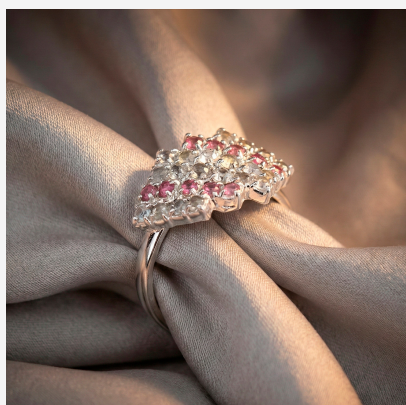

**ANILLO 004051B****\$17,99**

Anillo geométrico en plata 925 con incrustaciones de cristales. Su diseño de pavé con patrones en rosa añade un toque de color y brillo moderno a tu estilo.

**SKU:** 004051B**Tags:** [Tercer Grupo](#)**GALERIA DE IMAGENES**