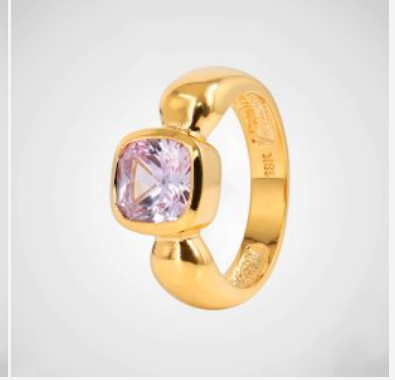

### **ANILLO 004051B**

**\$17,99**

Anillo geométrico en plata 925 con incrustaciones de cristales. Su diseño de pavé con patrones en rosa añade un toque de color y brillo moderno a tu estilo.

---

**SKU:** 004051B

## RELATED PRODUCTS

[Anillo 96663](#)

[Anillo ANI2495](#)

[Anillo ANI48216 ANI203598](#)

[Anillo ANI2432](#)