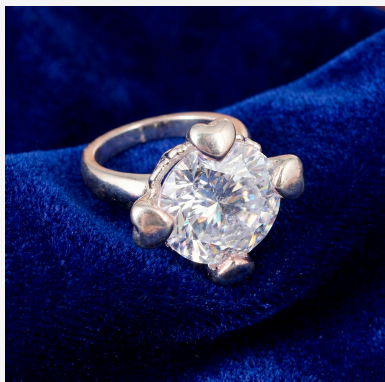


**ANILLO 004085B****\$32,50**

Anillo solitario enchapado en plata 925 con un gran circón central. Sus cuatro garras con diseño de corazón aportan un detalle romántico y un brillo espectacular a tu mano.

SKU: 004085B**GALERIA DE IMAGENES**

RELATED PRODUCTS

[Anillo ANI202038](#)

[Anillo 204083B](#)

[Anillo 96663](#)

[Anillo ANI204000](#)

FINEY

www.finey.ec
Instagram: @finey.ec