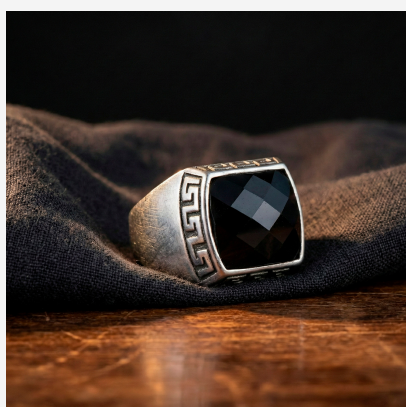

**ANILLO 004408A****\$34,99**

Anillo tipo sello de acero con gran piedra negra facetada y laterales con diseño de greca. Un clásico masculino y elegante.

**SKU:** 004408A**Tags:** [Tercer Grupo](#)**GALERIA DE IMAGENES**