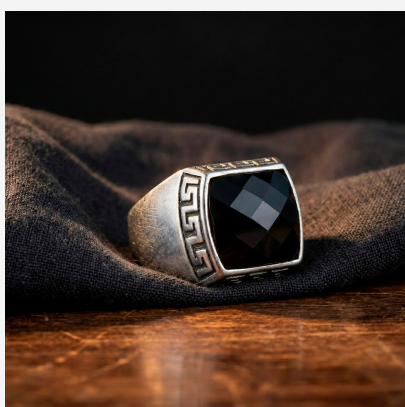

**ANILLO 004408A****\$34,99**

Anillo tipo sello de acero con gran piedra negra facetada y laterales con diseño de greca. Un clásico masculino y elegante.

**SKU:** 004408A**Tags:** [Tercer Grupo](#)**GALERIA DE IMAGENES**