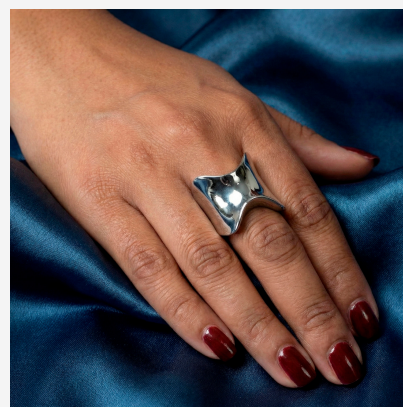

**ANILLO 004416A****\$19,99**

Anillo ancho de acero con diseño cóncavo y fluido de acabado espejo. Una pieza escultural de estilo moderno y vanguardista.

**SKU:** 004416A**Tags:** [Tercer Grupo](#)**GALERIA DE IMAGENES**

RELATED PRODUCTS

[**Anillo 204083B**](#)

[**Anillo 504486A**](#)

[**Anillo ANI2495**](#)

[**Anillo 15511**](#)

FINEY

www.finey.ec
Instagram: @finey.ec

DISEÑO Y EXCLUSIVIDAD