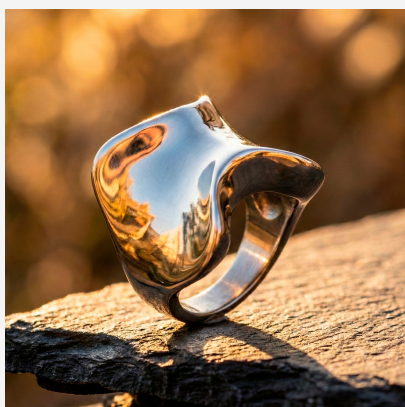

**ANILLO 004416A****\$19,99**

Anillo ancho de acero con diseño cóncavo y fluido de acabado espejo. Una pieza escultural de estilo moderno y vanguardista.

**SKU:** 004416A**Tags:** [Tercer Grupo](#)**GALERIA DE IMAGENES**