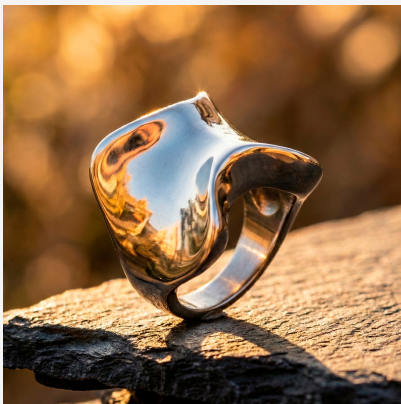

ANILLO 004416A

\$19,99

Anillo ancho de acero con diseño cóncavo y fluido de acabado espejo. Una pieza escultural de estilo moderno y vanguardista.

SKU: 004416A

Tags: [Tercer Grupo](#)

GALERIA DE IMAGENES

RELATED PRODUCTS