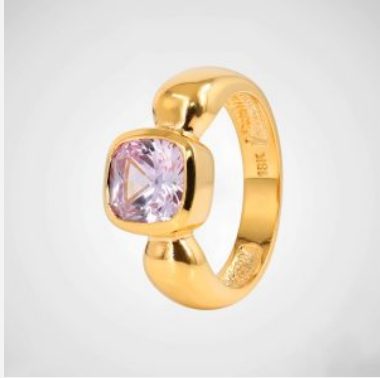

ANILLO 004416A

\$19,99

Anillo ancho de acero con diseño cóncavo y fluido de acabado espejo. Una pieza escultural de estilo moderno y vanguardista.

SKU: 004416A

Tags: [Tercer Grupo](#)

GALERIA DE IMAGENES

RELATED PRODUCTS

[Anillo ANI2432](#)

[Anillo 904417A](#)

[Anillo 504486A](#)

[Anillo ANI48216 ANI203598](#)