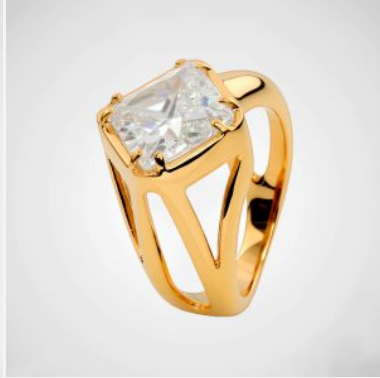

ANILLO 004424A

\$14,99

Anillo de acero con diseño de espiral abierta y acabado brillante. Una pieza escultural, moderna y dinámica.

SKU: 004424A

Tags: [acero eternal](#), [Tercer Grupo](#)

GALERIA DE IMAGENES

RELATED PRODUCTS

[Anillo ANI78210](#)

[Anillo ANI48216 ANI203598](#)

[Anillo ani004598](#)

[Anillo 96663](#)