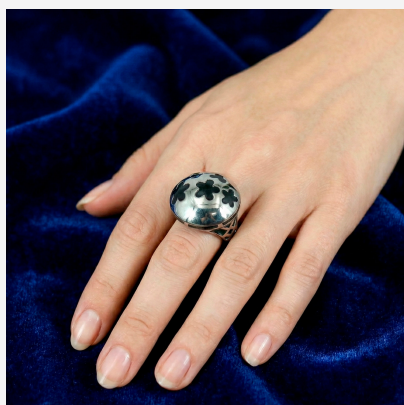

**ANILLO 004465A****\$24,99**

Anillo de acero tipo cúpula con flores negras en la parte superior y laterales con diseño de rejilla. Un contraste moderno y audaz.

**SKU:** 004465A**Tags:** [Tercer Grupo](#)**GALERIA DE IMAGENES**