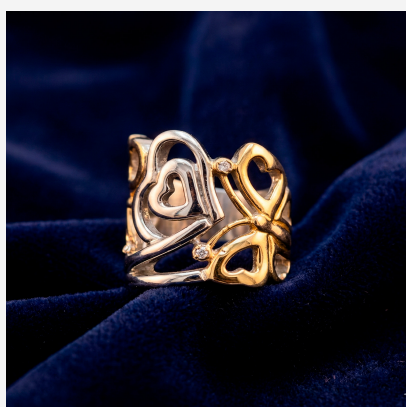

**ANILLO 006361A****\$22,70**

Anillo ancho y calado de acero bitono con diseño de mariposa dorada y detalles de cristales. Una pieza femenina y primaveral.

**SKU:** 006361A**Tags:** [Tercer Grupo](#)**GALERIA DE IMAGENES**

RELATED PRODUCTS

[Anillo 204497A](#)

[Anillo ANI2495](#)

[Anillo 004556A](#)

[Anillo ANI sin
etiqueta](#)

FINEY

www.finey.ec
Instagram: @finey.ec

DISEÑO Y EXCLUSIVIDAD