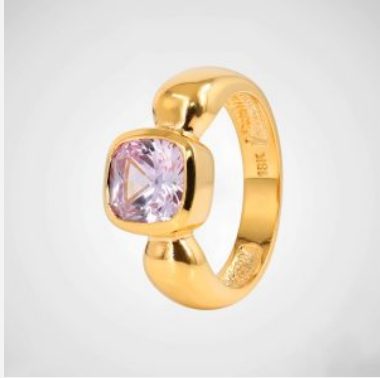

RELATED PRODUCTS

[Anillo ANI2432](#)