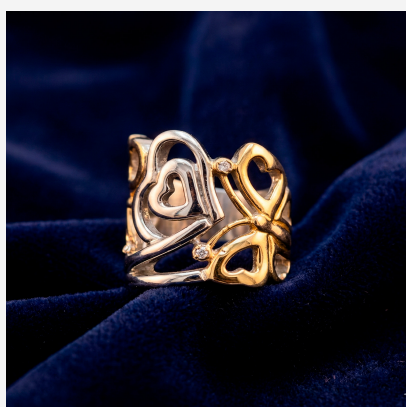

**ANILLO 006361A****\$22,70**

Anillo ancho y calado de acero bitono con diseño de mariposa dorada y detalles de cristales. Una pieza femenina y primaveral.

**SKU:** 006361A**Tags:** [Tercer Grupo](#)**GALERIA DE IMAGENES**

RELATED PRODUCTS

[Anillo 504551A](#)

[Anillo 004556A](#)

[Anillo ANI2495](#)

[Anillo 701340](#)

FINEY

www.finey.ec
Instagram: @finey.ec

DISEÑO Y EXCLUSIVIDAD