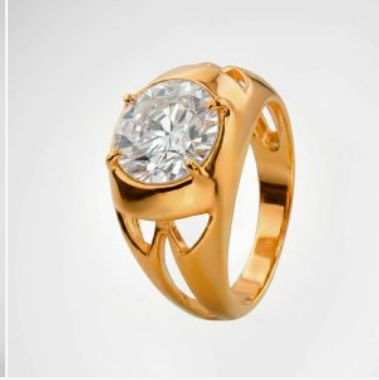

ANILLO 07520

\$29,25

Anillo enchapado en oro 18k con motivo de greca griega en relieve. Un diseño clásico texturizado que simboliza el infinito, ideal para un look elegante.

SKU: 07520

Tags: [Tercer Grupo](#)

GALERIA DE IMAGENES

RELATED PRODUCTS

[Anillo ANI202038](#)

[Anillo ANI68215](#)

[Anillo ANI78210](#)

[Anillos ANI502019](#)