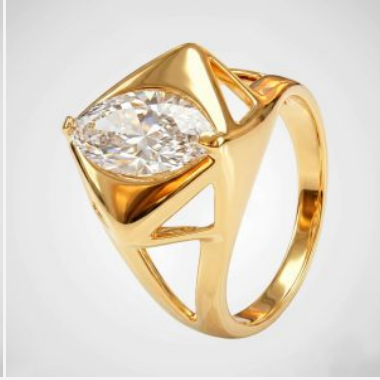

ANILLO 07520

\$29,25

Anillo enchapado en oro 18k con motivo de greca griega en relieve. Un diseño clásico texturizado que simboliza el infinito, ideal para un look elegante.

SKU: 07520

Tags: [Tercer Grupo](#)

GALERIA DE IMAGENES

RELATED PRODUCTS

[Anillo ANI202038](#)

[Anillo ANI68215](#)

[Anillo ANI78210](#)

[Anillos ANI502019](#)