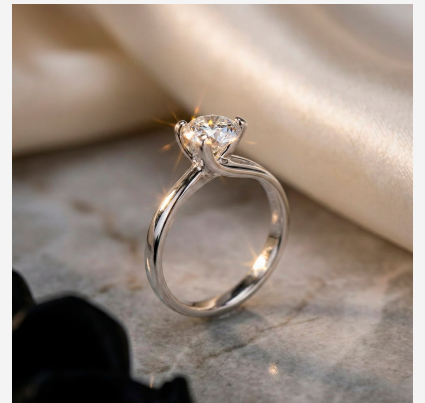

GALERIA DE IMAGENES