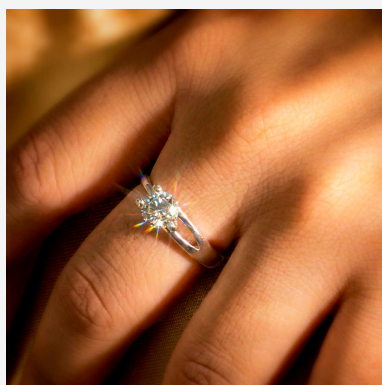

**ANILLO 104050B****\$19,99**

Anillo solitario enchapado plata 925 con circón de alta calidad. Su diseño clásico y engaste elevado maximizan el brillo, aportando sofisticación atemporal a tu estilo.

**SKU:** 104050B**Tags:** [Tercer Grupo](#)**GALERIA DE IMAGENES**