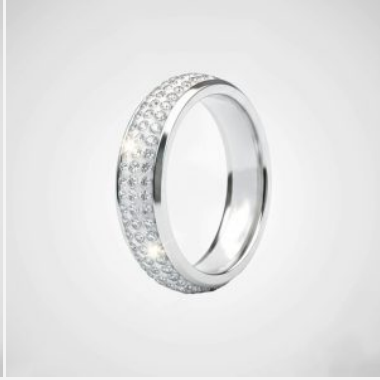

[Anillo 004556A](#)