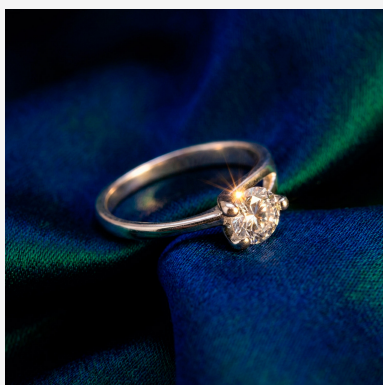

**ANILLO 104050B****\$19,99**

Anillo solitario enchapado plata 925 con circón de alta calidad. Su diseño clásico y engaste elevado maximizan el brillo, aportando sofisticación atemporal a tu estilo.

**SKU:** 104050B**Tags:** [Tercer Grupo](#)**GALERIA DE IMAGENES**