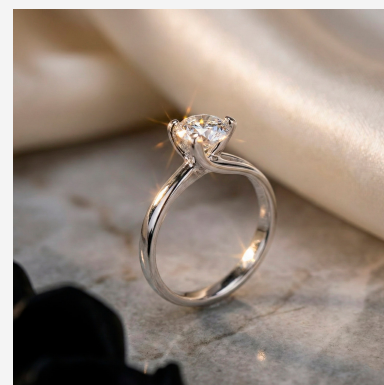

**ANILLO 104050B****\$19,99**

Anillo solitario enchapado plata 925 con circón de alta calidad. Su diseño clásico y engaste elevado maximizan el brillo, aportando sofisticación atemporal a tu estilo.

**SKU:** 104050B**Tags:** [Tercer Grupo](#)**GALERIA DE IMAGENES**