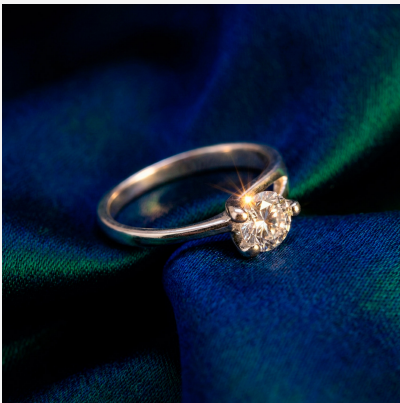

GALERIA DE IMAGENES