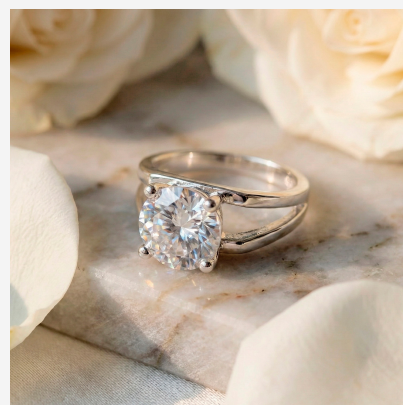

**ANILLO 104084B****\$32,00**

Anillo solitario enchapado en plata con banda dividida y un gran cristal central brillante. Un diseño majestuoso, clásico y lleno de luz.

**SKU:** 104084B**Tags:** [Tercer Grupo](#)**GALERIA DE IMAGENES**