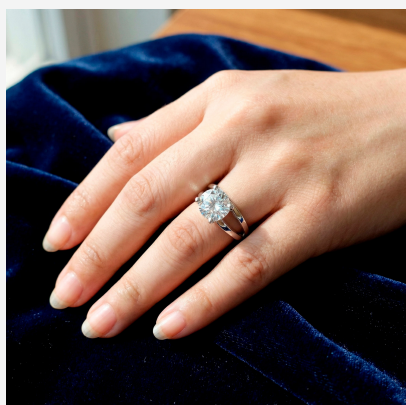

**ANILLO 104084B****\$32,00**

Anillo solitario enchapado en plata con banda dividida y un gran cristal central brillante. Un diseño majestuoso, clásico y lleno de luz.

**SKU:** 104084B**Tags:** [Tercer Grupo](#)**GALERIA DE IMAGENES**