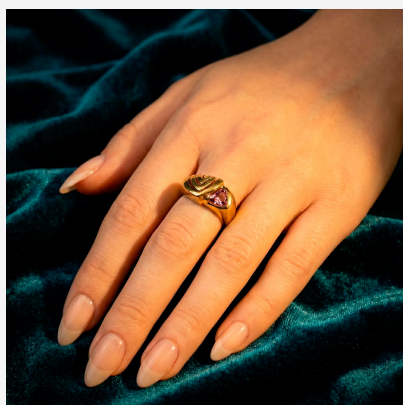

**ANILLO 16921****\$36,60**

Anillo enchapado en oro con circón rosa y diseño lateral calado. Una pieza moderna y geométrica que aporta un brillo vibrante y sofisticación audaz a tu mano.

**SKU: 16921****Tags: [Tercer Grupo](#)****GALERIA DE IMAGENES**