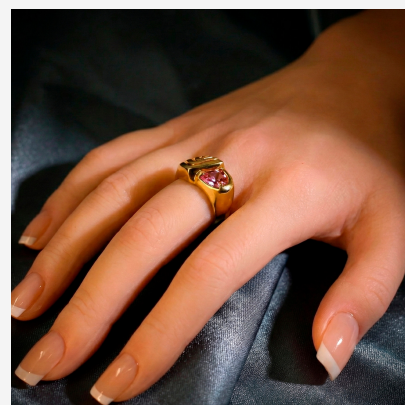

**ANILLO 16921****\$36,60**

Anillo enchapado en oro con circón rosa y diseño lateral calado. Una pieza moderna y geométrica que aporta un brillo vibrante y sofisticación audaz a tu mano.

**SKU: 16921****Tags: [Tercer Grupo](#)****GALERIA DE IMAGENES**