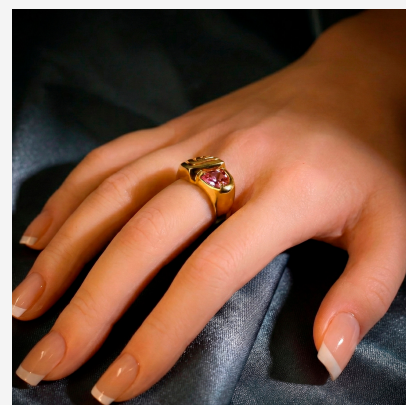

ANILLO 16921

\$36,60

Anillo enchapado en oro con circón rosa y diseño lateral calado. Una pieza moderna y geométrica que aporta un brillo vibrante y sofisticación audaz a tu mano.

SKU: 16921

Tags: [Tercer Grupo](#)

GALERIA DE IMAGENES

RELATED PRODUCTS

[Anillo ANI sin etiqueta](#)

[Anillo 004556A](#)

[Anillo 204083B](#)

[Anillo 504551A](#)

FINEY

www.finey.ec
Instagram: @finey.ec