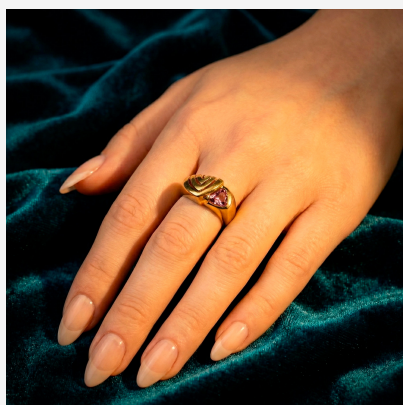

ANILLO 16921

\$36,60

Anillo enchapado en oro con circón rosa y diseño lateral calado. Una pieza moderna y geométrica que aporta un brillo vibrante y sofisticación audaz a tu mano.

SKU: 16921

Tags: [Tercer Grupo](#)

GALERIA DE IMAGENES

RELATED PRODUCTS

[Anillo ANI sin etiqueta](#)

[Anillo 004556A](#)

[Anillo 204083B](#)

[Anillo 504551A](#)

FINEY

www.finey.ec
Instagram: @finey.ec