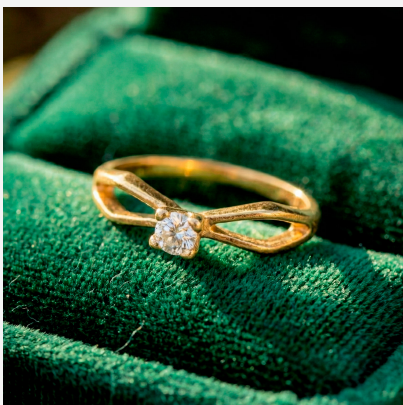

**ANILLO 201337****\$19,35**

Anillo solitario enchapado en oro con banda dividida y cristal central brillante. Un diseño clásico, romántico y delicado.

**SKU: 201337****Tags: [Tercer Grupo](#)****GALERIA DE IMAGENES**