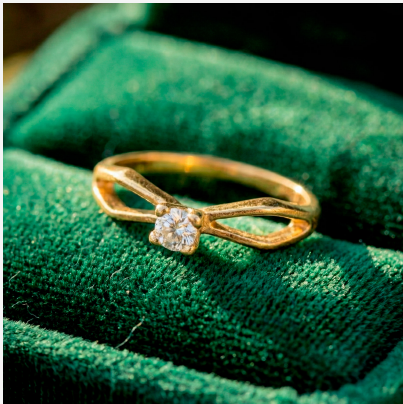

### **ANILLO 201337**

**\$19,35**

Anillo solitario enchapado en oro con banda dividida y cristal central brillante. Un diseño clásico, romántico y delicado.

---

**SKU:** 201337

**Tags:** [Tercer Grupo](#)

### **GALERIA DE IMAGENES**