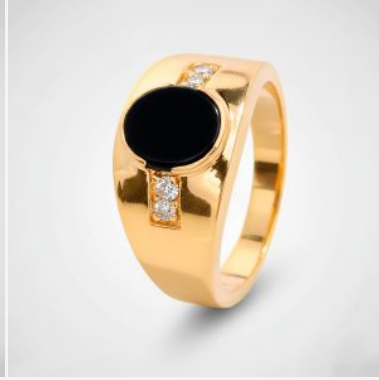

[Anillo ANI sin etiqueta](#)