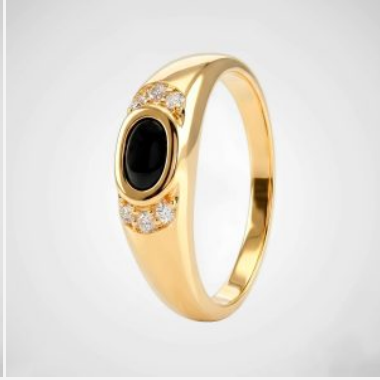

[Anillos ANI502019](#)