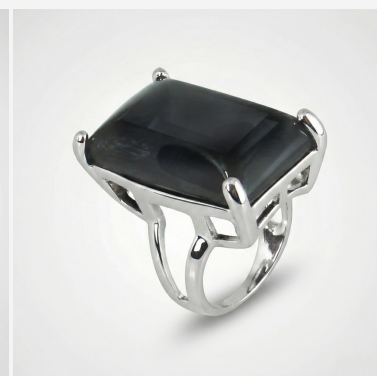

**ANILLO 304058B****\$45,00**

Anillo de banda dividida enchapado en plata con una gran piedra brasilera central rectangular. Disponible en negro, rosa y verde; una pieza de lujo contemporáneo con gran presencia.

**SKU:** 304058B**Tags:** [Cuarto Grupo](#)**GALERIA DE IMAGENES**

RELATED PRODUCTS

[Anillo ANI87875](#)

[Anillo ANI2432](#)

[Anillo 96663](#)

[Anillo ANI601861](#)

FINEY

www.finey.ec
Instagram: @finey.ec