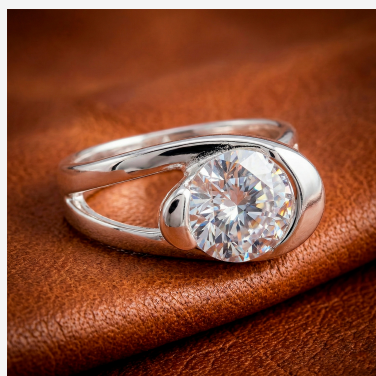

**ANILLO 204059B****\$28,50**

Anillo de banda ancha enchapado en plata con diseño fluido y un gran cristal central redondo. Una pieza escultural, moderna y de gran impacto visual.

**SKU:** 204059B**Tags:** [Cuarto Grupo](#)**GALERIA DE IMAGENES**