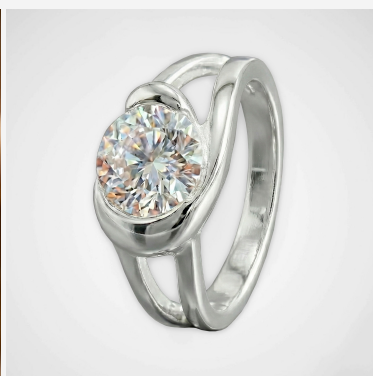

**ANILLO 204059B****\$28,50**

Anillo de banda ancha enchapado en plata con diseño fluido y un gran cristal central redondo. Una pieza escultural, moderna y de gran impacto visual.

**SKU:** 204059B**Tags:** [Cuarto Grupo](#)**GALERIA DE IMAGENES**

RELATED PRODUCTS

[**Anillo 204083B**](#)

[**Anillo ANI004598**](#)

[**Anillo ANI87875**](#)

[**Anillo ANI601861**](#)

FINEY

www.finey.ec
Instagram: @finey.ec

DISEÑO Y EXCLUSIVIDAD