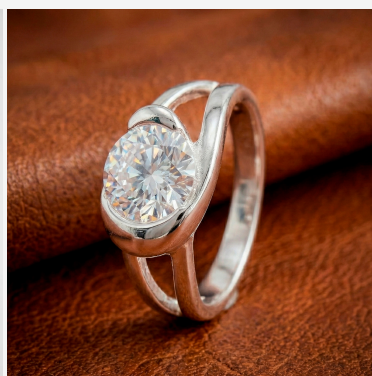

**ANILLO 204059B****\$28,50**

Anillo de banda ancha enchapado en plata con diseño fluido y un gran cristal central redondo. Una pieza escultural, moderna y de gran impacto visual.

**SKU:** 204059B**Tags:** [Cuarto Grupo](#)**GALERIA DE IMAGENES**