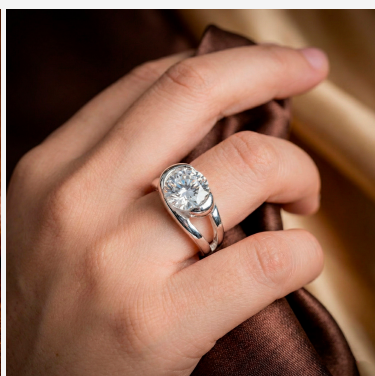

**ANILLO 204059B****\$28,50**

Anillo de banda ancha enchapado en plata con diseño fluido y un gran cristal central redondo. Una pieza escultural, moderna y de gran impacto visual.

**SKU:** 204059B**Tags:** [Cuarto Grupo](#)**GALERIA DE IMAGENES**