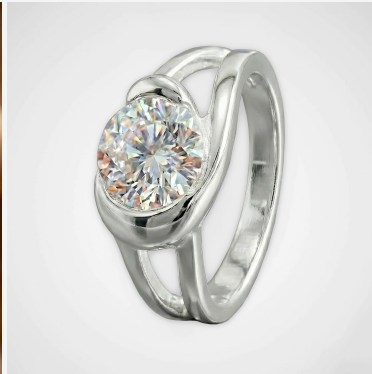

ANILLO 204059B

\$28,50

Anillo de banda ancha enchapado en plata con diseño fluido y un gran cristal central redondo. Una pieza escultural, moderna y de gran impacto visual.

SKU: 204059B

Tags: [Cuarto Grupo](#)

GALERIA DE IMAGENES

RELATED PRODUCTS

[Anillo ANI601861](#)

[Anillo 504551A](#)

[Anillos ANI502019](#)

[Anillo ANI2318](#)