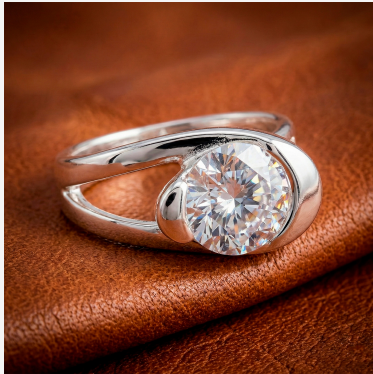

GALERIA DE IMAGENES