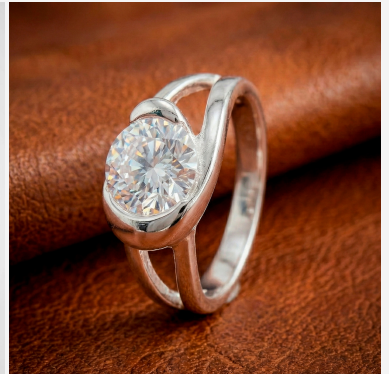

GALERIA DE IMAGENES