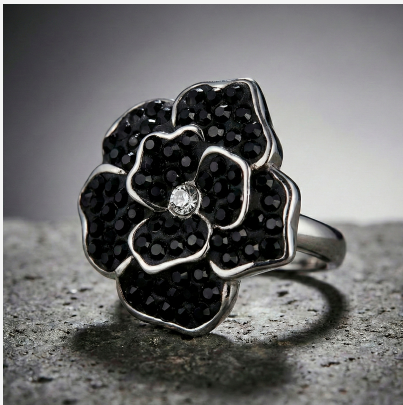

ANILLO 204414A

\$34,99

Anillo de acero con diseño de flor grande, pétalos de cristales negros y centro de cristal blanco. Una joya elegante de alto impacto.

SKU: 204414A

Tags: [Tercer Grupo](#)

GALERIA DE IMAGENES