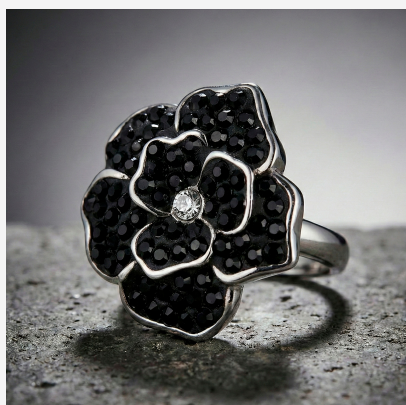

**ANILLO 204414A****\$34,99**

Anillo de acero con diseño de flor grande, pétalos de cristales negros y centro de cristal blanco. Una joya elegante de alto impacto.

**SKU:** 204414A**Tags:** [Tercer Grupo](#)**GALERIA DE IMAGENES**

RELATED PRODUCTS

[Anillo 96663](#)

[Anillo ANI004598](#)

[Anillo ANI78210](#)

[Anillo 15511](#)

FINEY

www.finey.ec
Instagram: @finey.ec

DISEÑO Y EXCLUSIVIDAD