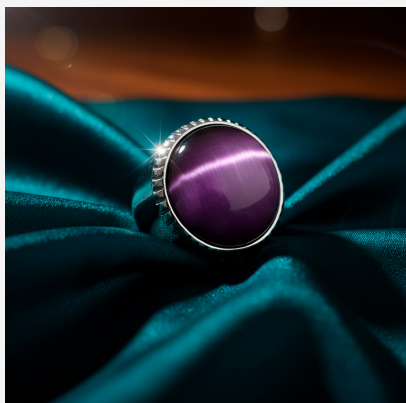

**ANILLO 204497A****\$19,99**

Anillo de acero inoxidable con piedra violeta cabujón efecto estrella. Su diseño audaz con borde texturizado aporta distinción y un toque enigmático a tu mano.

---

**SKU: 204497A****GALERIA DE IMAGENES**