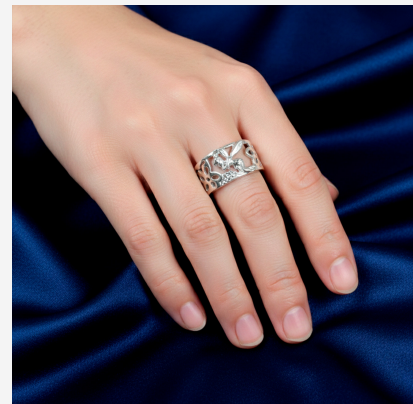

### **ANILLO 304090B**

**\$19,99**

Anillo ancho enchapado en plata con diseño calado de hada y flores. Una joya mágica, detallada y de inspiración fantástica.

---

**SKU:** 304090B

**Tags:** [Cuarto Grupo](#)

### **GALERIA DE IMAGENES**