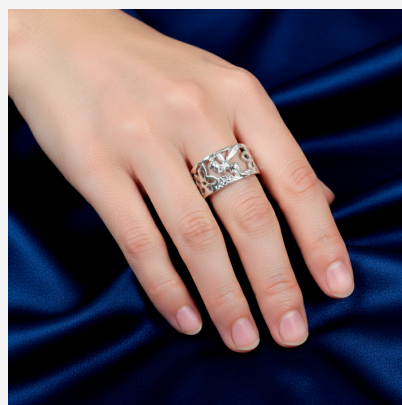

**ANILLO 304090B****\$19,99**

Anillo ancho enchapado en plata con diseño calado de hada y flores. Una joya mágica, detallada y de inspiración fantástica.

**SKU:** 304090B**Tags:** [Cuarto Grupo](#)**GALERIA DE IMAGENES**