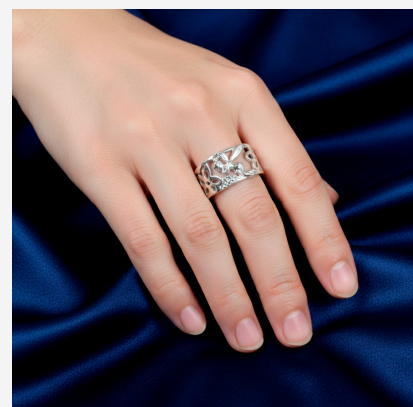

**ANILLO 304090B****\$19,99**

Anillo ancho enchapado en plata con diseño calado de hada y flores. Una joya mágica, detallada y de inspiración fantástica.

SKU: 304090B**Tags:** [Cuarto Grupo](#)**GALERIA DE IMAGENES**