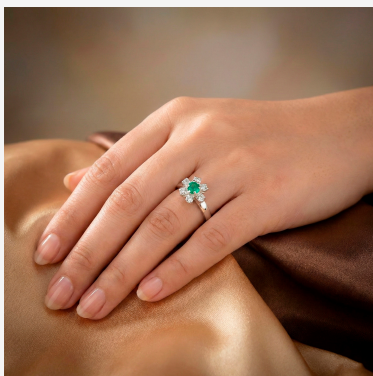

**ANILLO 404057B****\$19,99**

Anillo enchapado en plata con diseño de flor de siete cristales. Una joya refinada y luminosa, disponible con piedra central en rojo pasión o verde esmeralda.

**SKU:** 404057B**Tags:** [Cuarto Grupo](#)**GALERIA DE IMAGENES**