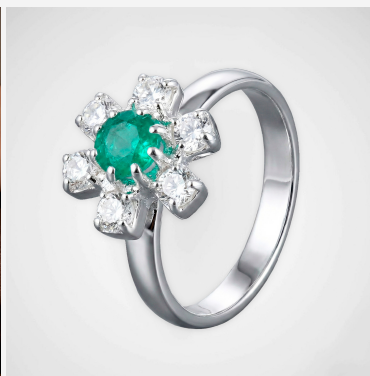

**ANILLO 404057B****\$19,99**

Anillo enchapado en plata con diseño de flor de siete cristales. Una joya refinada y luminosa, disponible con piedra central en rojo pasión o verde esmeralda.

**SKU:** 404057B**Tags:** [Cuarto Grupo](#)**GALERIA DE IMAGENES**

RELATED PRODUCTS

[Anillo ANI204000](#)

[Anillo 204497A](#)

[Anillo 701340](#)

[Anillo ANI202038](#)

FINEY

www.finey.ec
Instagram: @finey.ec

DISEÑO Y EXCLUSIVIDAD