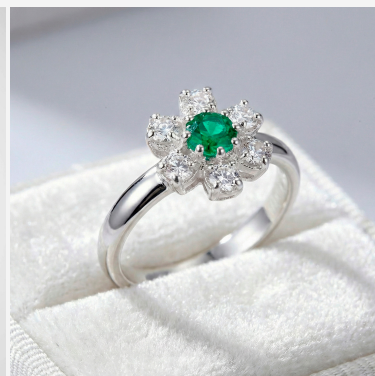

**ANILLO 404057B****\$19,99**

Anillo enchapado en plata con diseño de flor de siete cristales. Una joya refinada y luminosa, disponible con piedra central en rojo pasión o verde esmeralda.

**SKU:** 404057B**Tags:** [Cuarto Grupo](#)**GALERIA DE IMAGENES**

RELATED PRODUCTS

[Anillo ANI204000](#)

[Anillo 204497A](#)

[Anillo 701340](#)

[Anillo ANI202038](#)

FINEY

www.finey.ec
Instagram: @finey.ec

DISEÑO Y EXCLUSIVIDAD