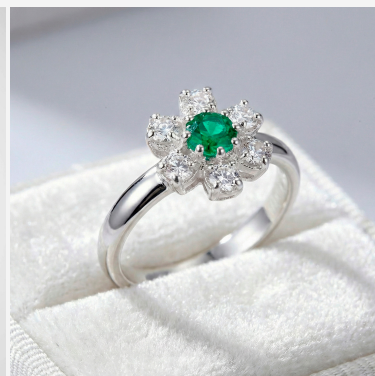

**ANILLO 404057B****\$19,99**

Anillo enchapado en plata con diseño de flor de siete cristales. Una joya refinada y luminosa, disponible con piedra central en rojo pasión o verde esmeralda.

**SKU:** 404057B**Tags:** [Cuarto Grupo](#)**GALERIA DE IMAGENES**