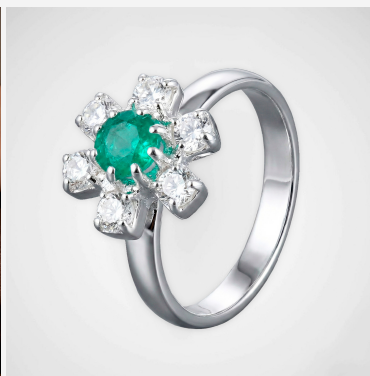

**ANILLO 404057B****\$19,99**

Anillo enchapado en plata con diseño de flor de siete cristales. Una joya refinada y luminosa, disponible con piedra central en rojo pasión o verde esmeralda.

**SKU:** 404057B**Tags:** [Cuarto Grupo](#)**GALERIA DE IMAGENES**

RELATED PRODUCTS

[**Anillo 004077B**](#)

[**Anillo 15511**](#)

[**Anillo 904417A**](#)

[**Anillo 004556A**](#)

FINEY

www.finey.ec
Instagram: @finey.ec

DISEÑO Y EXCLUSIVIDAD