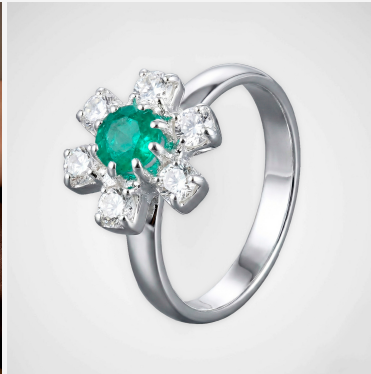

ANILLO 404057B

\$19,99

Anillo enchapado en plata con diseño de flor de siete cristales. Una joya refinada y luminosa, disponible con piedra central en rojo pasión o verde esmeralda.

SKU: 404057B

Tags: [Cuarto Grupo](#)

GALERIA DE IMAGENES

RELATED PRODUCTS

[Anillo 904417A](#)

[Anillo ANI2432](#)

[Anillo ANI sin etiqueta](#)

[Anillo ANI1832R](#)