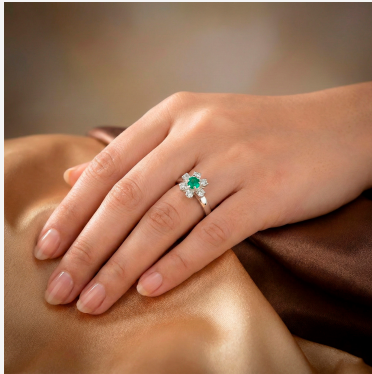

GALERIA DE IMAGENES