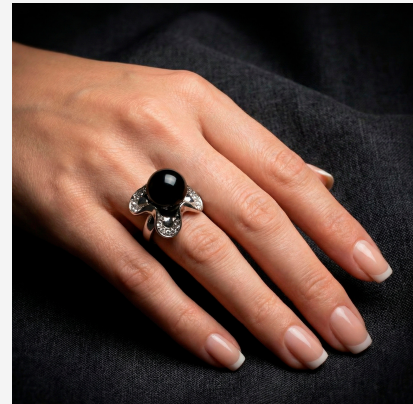

GALERIA DE IMAGENES