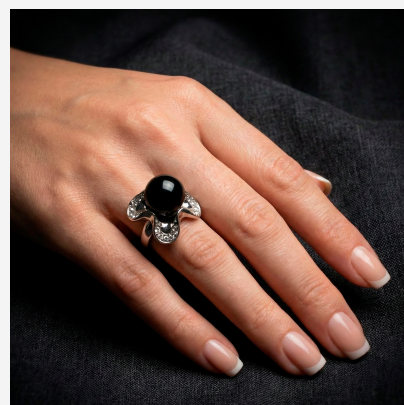

**ANILLO 404404A****\$24,99**

Anillo de acero con diseño ondulado, gran esfera negra central y detalles de cristales.
Una pieza elegante de estilo cóctel.

**SKU: 404404A****Tags: [Tercer Grupo](#)****GALERIA DE IMAGENES**