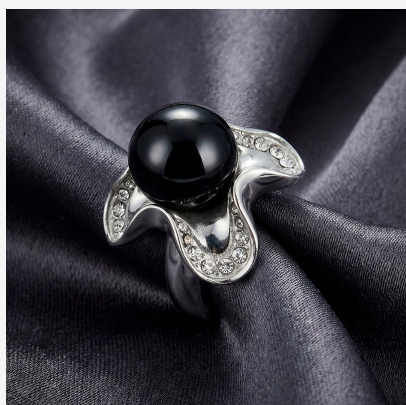

**ANILLO 404404A****\$24,99**

Anillo de acero con diseño ondulado, gran esfera negra central y detalles de cristales.
Una pieza elegante de estilo cóctel.

**SKU: 404404A****Tags: [Tercer Grupo](#)****GALERIA DE IMAGENES**