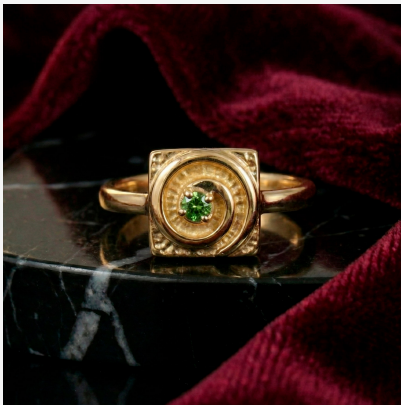

ANILLO 46335

\$33,00

Anillo enchapado en oro con diseño de cara cuadrada, espiral en relieve y un cristal central verde esmeralda. Una joya moderna con un aire místico.

SKU: 46335

Tags: [Tercer Grupo](#)

GALERIA DE IMAGENES