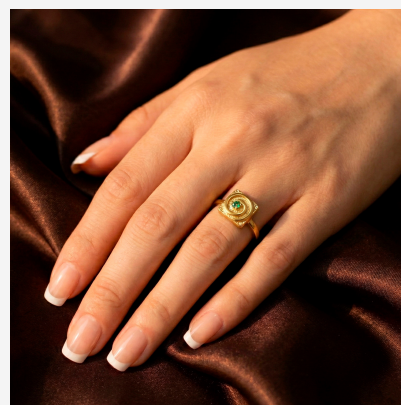

**ANILLO 46335****\$33,00**

Anillo enchapado en oro con diseño de cara cuadrada, espiral en relieve y un cristal central verde esmeralda. Una joya moderna con un aire místico.

**SKU: 46335****Tags: [Tercer Grupo](#)****GALERIA DE IMAGENES**