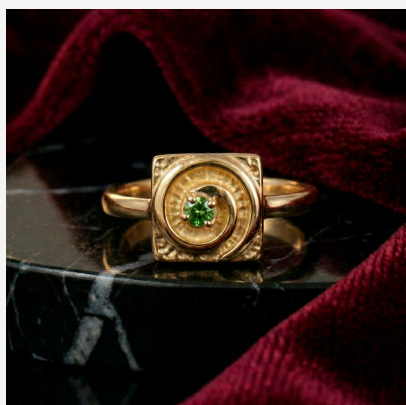

**ANILLO 46335****\$33,00**

Anillo enchapado en oro con diseño de cara cuadrada, espiral en relieve y un cristal central verde esmeralda. Una joya moderna con un aire místico.

**SKU: 46335****Tags: [Tercer Grupo](#)****GALERIA DE IMAGENES**

## RELATED PRODUCTS

[Anillo ANI87875](#)

[Anillo ANI204000](#)

[Anillo ANI202038](#)

[Anillo ANI003293](#)

FINEY

[www.finey.ec](http://www.finey.ec)  
Instagram: @finey.ec

DISEÑO Y EXCLUSIVIDAD