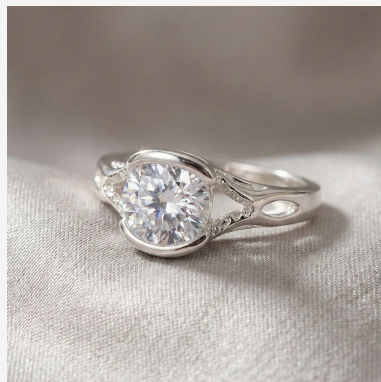

**ANILLO 504049B****\$24,99**

Elegante anillo enchapado en plata con un deslumbrante circón central redondo. Su moderno engaste de semi-bisel y finos detalles calados en la banda aportan un brillo sofisticado y atemporal.

SKU: 504049B**GALERIA DE IMAGENES**

RELATED PRODUCTS

[Anillo ANI78210](#)

[Anillo 004556A](#)

[Anillo ANI87875](#)

[Anillo 504551A](#)

FINEY

www.finey.ec
Instagram: @finey.ec