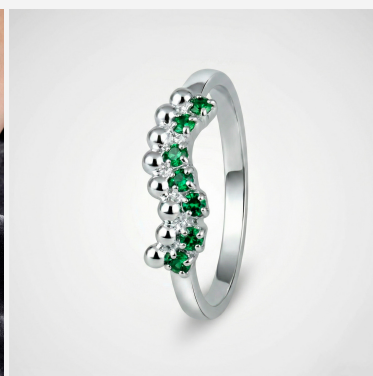

**ANILLO 504072B****\$12,50**

Anillo enchapado en plata con diseño de hilera curva de cristales y detalles de esferas. Disponible en una variedad de colores: rojo pasión, azul oscuro, verde esmeralda y blanco diamante.

**SKU:** 504072B**Tags:** [Cuarto Grupo](#)**GALERIA DE IMAGENES**