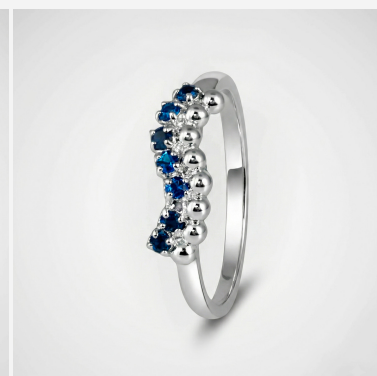

**ANILLO 504072B****\$12,50**

Anillo enchapado en plata con diseño de hilera curva de cristales y detalles de esferas. Disponible en una variedad de colores: rojo pasión, azul oscuro, verde esmeralda y blanco diamante.

**SKU:** 504072B**Tags:** [Cuarto Grupo](#)**GALERIA DE IMAGENES**