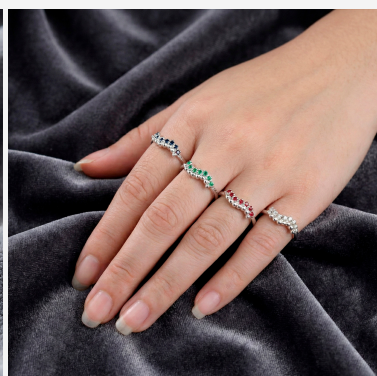

GALERIA DE IMAGENES