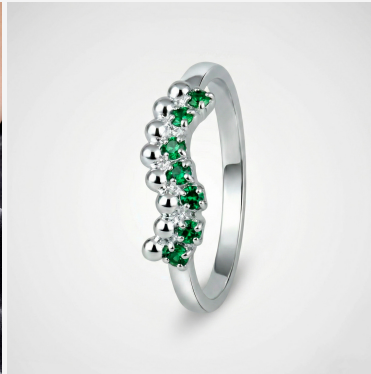

GALERIA DE IMAGENES