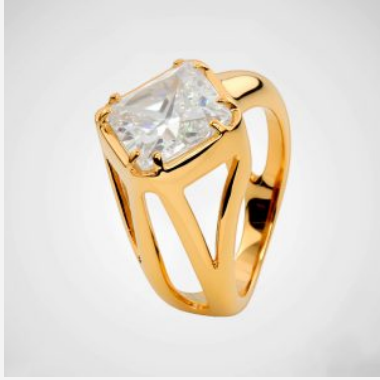

ANILLO 504403A

\$24,99

Gran anillo escultural de acero con forma fluida y alargada. Un diseño vanguardista de alto brillo y gran impacto.

SKU: 504403A

Tags: [Tercer Grupo](#)

GALERIA DE IMAGENES

RELATED PRODUCTS

[Anillo ANI48216 ANI203598](#)

[Anillo ANI87875](#)

[Anillo 004556A](#)

[Anillo ANI2318](#)