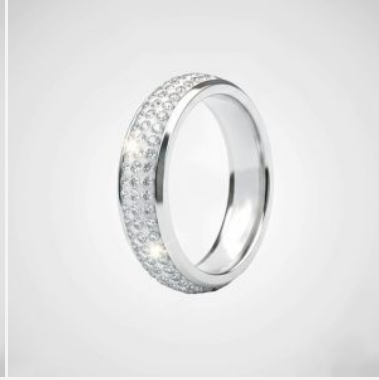

[Anillo 004556A](#)