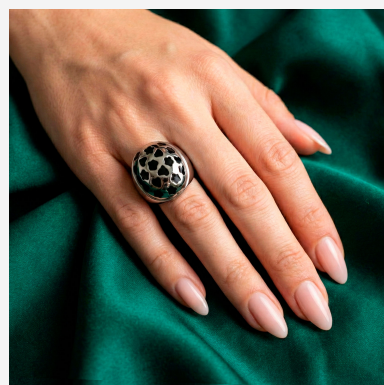

**ANILLO 504551A****\$16,99**

Elegante set de dos anillos apilables de acero inoxidable con un acabado pulido espejo. Un diseño vanguardista con pave de circones negros que aporta un brillo moderno y audaz a tu estilo diario.

SKU: 504551A**GALERIA DE IMAGENES**

RELATED PRODUCTS

[**Anillo 504486A**](#)

[**Anillo 96663**](#)

[**Anillo ANI601861**](#)

[**Anillo 504049B**](#)

FINEY

www.finey.ec
Instagram: @finey.ec