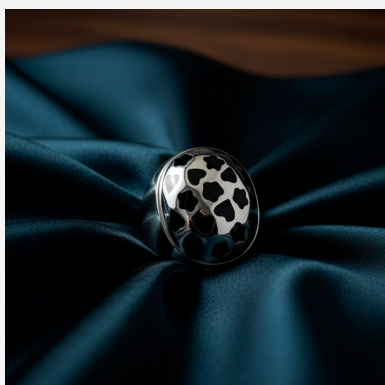

**ANILLO 504551A****\$16,99**

Elegante set de dos anillos apilables de acero inoxidable con un acabado pulido espejo. Un diseño vanguardista con pave de circones negros que aporta un brillo moderno y audaz a tu estilo diario.

SKU: 504551A**GALERIA DE IMAGENES**

RELATED PRODUCTS

[**Anillo 504486A**](#)

[**Anillo 96663**](#)

[**Anillo ANI601861**](#)

[**Anillo 504049B**](#)

FINEY

www.finey.ec
Instagram: @finey.ec