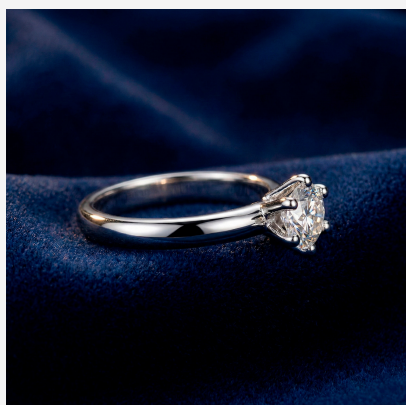

ANILLO 604089B

\$14,50

Anillo solitario enchapado en plata con circonia central de corte brillante y banda fina pulida. Un diseño clásico, refinado y lleno de luz.

SKU: 604089B

Tags: [Cuarto Grupo](#)

GALERIA DE IMAGENES