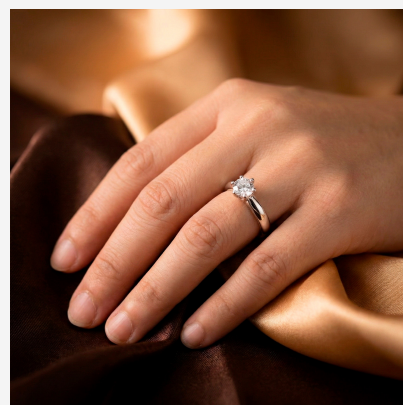

ANILLO 604089B

\$14,50

Anillo solitario enchapado en plata con circonia central de corte brillante y banda fina pulida. Un diseño clásico, refinado y lleno de luz.

SKU: 604089B

Tags: [Cuarto Grupo](#)

GALERIA DE IMAGENES