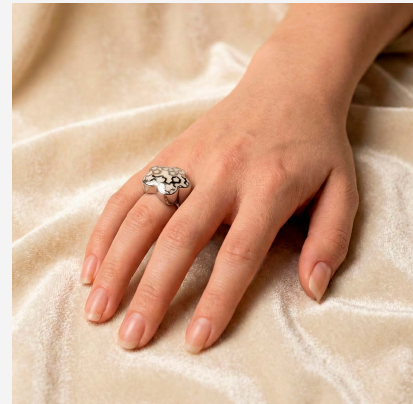

ANILLO 604436A

\$19,99

Anillo de acero con forma de flor, fondo de esmalte crema y patrón de estrellas. Un diseño dulce, juvenil y muy original.

SKU: 604436A

Tags: [Tercer Grupo](#)

GALERIA DE IMAGENES

RELATED PRODUCTS