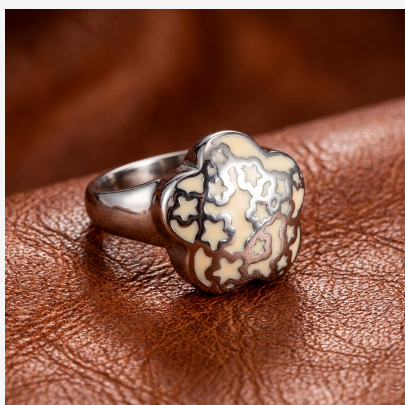

**ANILLO 604436A****\$19,99**

Anillo de acero con forma de flor, fondo de esmalte crema y patrón de estrellas. Un diseño dulce, juvenil y muy original.

**SKU:** 604436A**Tags:** [Tercer Grupo](#)**GALERIA DE IMAGENES**

RELATED PRODUCTS

[**Anillo ANI sin etiqueta**](#)

[**Anillo ANI502019**](#)

[**Anillo ANI87875**](#)

[**Anillo ANI78210**](#)

FINEY

www.finey.ec
Instagram: @finey.ec

DISEÑO Y EXCLUSIVIDAD
© 2026