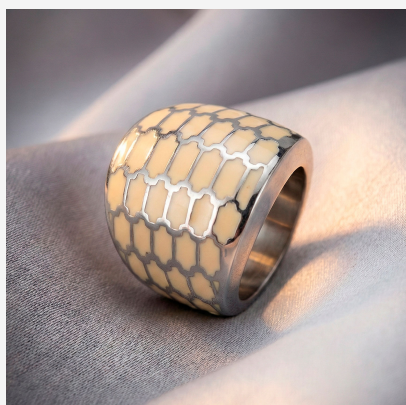

**ANILLO 605458A****\$22,50**

Anillo ancho de acero con patrón geométrico tipo escamas y detalles en esmalte color marfil. Un diseño moderno y texturizado.

**SKU:** 605458A**Tags:** [Tercer Grupo](#)**GALERIA DE IMAGENES**

RELATED PRODUCTS

[Anillo ANI78210](#)

[Anillo ANI601861](#)

[Anillo 204083B](#)

[Anillo 504551A](#)

FINEY

www.finey.ec
Instagram: @finey.ec

DISEÑO Y EXCLUSIVIDAD