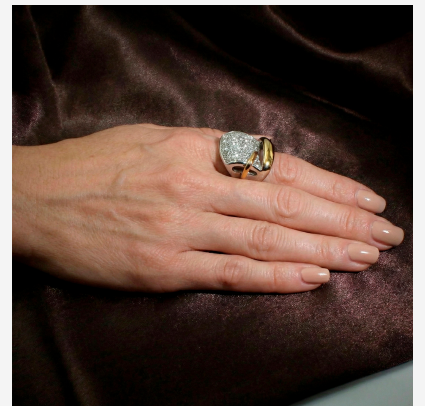

ANILLO 606316A

\$25,50

Anillo ancho de acero bitono con superficie en pavé de cristales y acento dorado curvo. Un diseño lujoso y moderno para destacar.

SKU: 606316A

Tags: [Tercer Grupo](#)

GALERIA DE IMAGENES