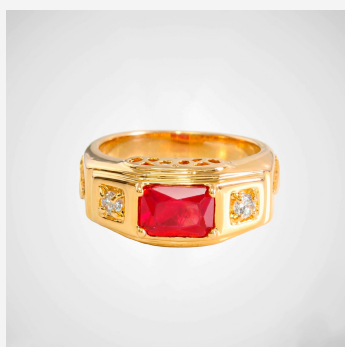


**ANILLO 701340****\$29,90**

Anillo de banda ancha enchapado en oro con cristal rojo central en corte esmeralda y detalles de circones laterales. Una pieza de diseño imponente, gran resplandor y acabados calados que realzan su exclusividad.

SKU: 701340**GALERIA DE IMAGENES**

RELATED PRODUCTS

[Anillo ANI202038](#)

[Anillo 504551A](#)

[Anillo 96663](#)

[Anillo ANI2318](#)

FINEY

www.finey.ec
Instagram: @finey.ec