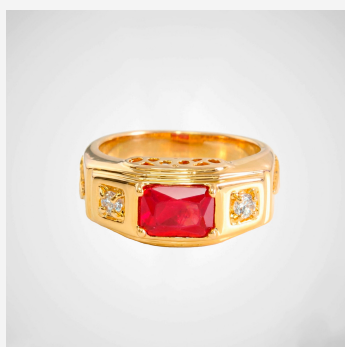


**ANILLO 701340****\$29,90**

Anillo de banda ancha enchapado en oro con cristal rojo central en corte esmeralda y detalles de circones laterales. Una pieza de diseño imponente, gran resplandor y acabados calados que realzan su exclusividad.

---

**SKU: 701340****GALERIA DE IMAGENES**