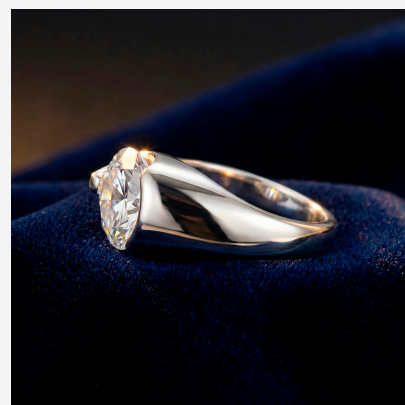

**ANILLO 704088B****\$25,00**

Anillo enchapado en plata con un diseño elevado y arquitectónico, coronado por una gran circonia central. Una joya de alto impacto visual y elegancia contemporánea.

**SKU:** 704088B**Tags:** [Cuarto Grupo](#)**GALERIA DE IMAGENES**