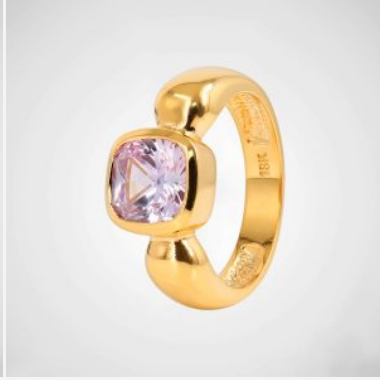

ANILLO 704088B

~~\$25,00~~ \$22,50

Anillo enchapado en plata con un diseño elevado y arquitectónico, coronado por una gran circonia central. Una joya de alto impacto visual y elegancia contemporánea.

SKU: 704088B

Tags: [Cuarto Grupo](#)

GALERIA DE IMAGENES

RELATED PRODUCTS

[Anillo ANI sin etiqueta](#)

[Anillo ANI2432](#)

[Anillo ANI68215](#)

[Anillo ANI2527R](#)