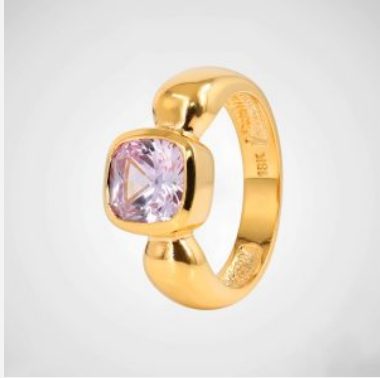

ANILLO 704088B

\$25,00 ~~\$22,50~~

Anillo enchapado en plata con un diseño elevado y arquitectónico, coronado por una gran circonia central. Una joya de alto impacto visual y elegancia contemporánea.

SKU: 704088B

Tags: [Cuarto Grupo](#)

GALERIA DE IMAGENES

RELATED PRODUCTS

[Anillo ANI2432](#)

[Anillo ANI601861](#)

[Anillo ANI2527R](#)

[Anillo ANI202038](#)