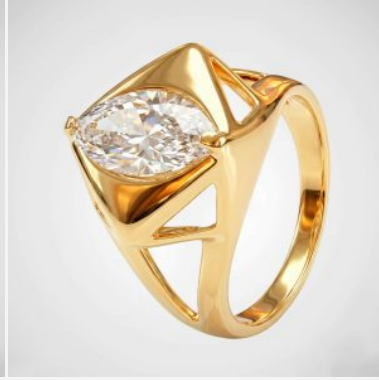

ANILLO 704088B

~~\$25,00~~ \$22,50

Anillo enchapado en plata con un diseño elevado y arquitectónico, coronado por una gran circonia central. Una joya de alto impacto visual y elegancia contemporánea.

SKU: 704088B

Tags: [Cuarto Grupo](#)

GALERIA DE IMAGENES

RELATED PRODUCTS

[Anillo ANI sin etiqueta](#)

[Anillo ANI2432](#)

[Anillo ANI68215](#)

[Anillo ANI2527R](#)