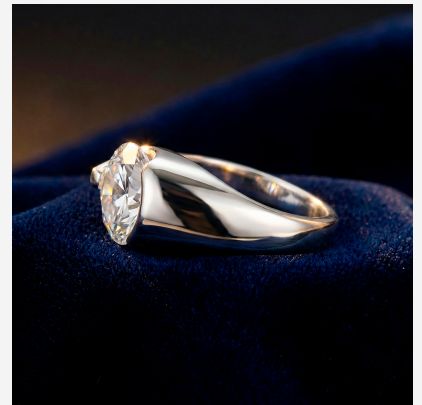

GALERIA DE IMAGENES