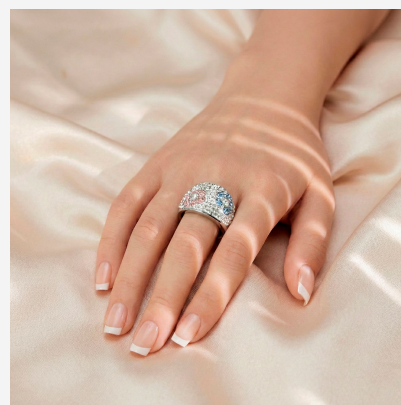

**ANILLO 704401A****\$39,99**

Anillo ancho de acero con pavé de cristales blancos y diseño de dos flores en tonos rosa y azul. Una pieza deslumbrante, colorida y de gran volumen.

**SKU:** 704401A**Tags:** [Cuarto Grupo](#)**GALERIA DE IMAGENES**