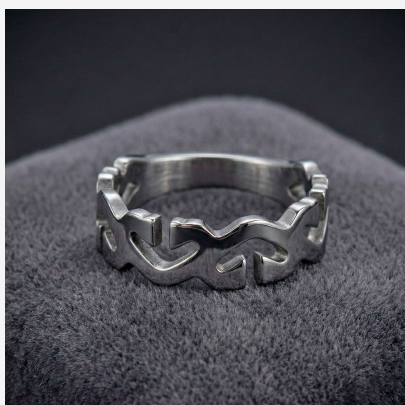

**ANILLO 704435A****\$13,99**

Anillo de acero con diseño calado de inspiración tribal. Una pieza moderna, ligera y con mucha personalidad para el uso diario.

**SKU:** 704435A**Tags:** [acero eternal](#), [Cuarto Grupo](#)**GALERIA DE IMAGENES**

RELATED PRODUCTS

[Anillo ANI004598](#)

[Anillo ANI202038](#)

[Anillo ANI sin
etiqueta](#)

[Anillo 504486A](#)

FINEY

www.finey.ec
Instagram: @finey.ec

DISEÑO Y EXCLUSIVIDAD