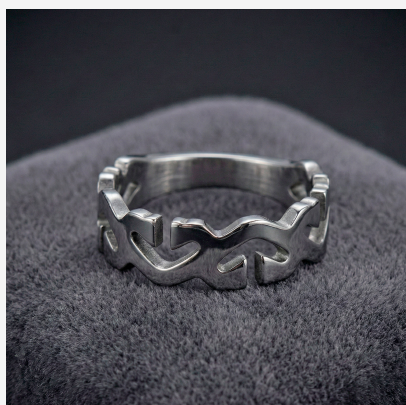

**ANILLO 704435A****\$13,99**

Anillo de acero con diseño calado de inspiración tribal. Una pieza moderna, ligera y con mucha personalidad para el uso diario.

**SKU:** 704435A**Tags:** [acero eternal](#), [Cuarto Grupo](#)**GALERIA DE IMAGENES**

RELATED PRODUCTS

[Anillo ANI502019](#)

[Anillo ANI2432](#)

[Anillo 904417A](#)

[Anillo ANI68215](#)

FINEY

www.finey.ec
Instagram: @finey.ec

DISEÑO Y EXCLUSIVIDAD