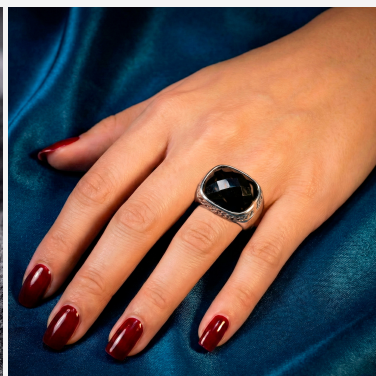

**ANILLO 704468A****\$29,99**

Anillo de acero con piedra negra facetada y laterales labrados. Una pieza audaz, elegante y con una presencia inigualable.

**SKU:** 704468A**Tags:** [Cuarto Grupo](#)**GALERIA DE IMAGENES**