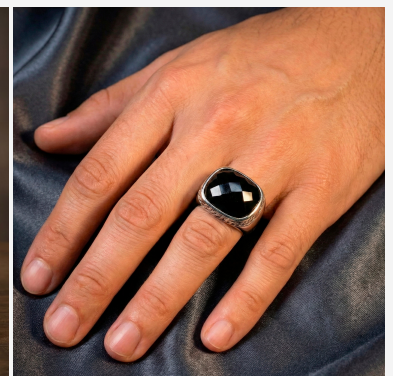

**ANILLO 704468A****\$29,99**

Anillo de acero con piedra negra facetada y laterales labrados. Una pieza audaz, elegante y con una presencia inigualable.

**SKU:** 704468A**Tags:** [Cuarto Grupo](#)**GALERIA DE IMAGENES**