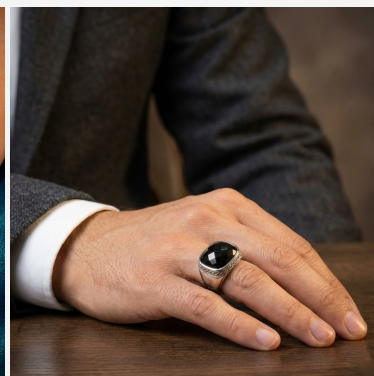

**ANILLO 704468A****\$29,99**

Anillo de acero con piedra negra facetada y laterales labrados. Una pieza audaz, elegante y con una presencia inigualable.

**SKU:** 704468A**Tags:** [Cuarto Grupo](#)**GALERIA DE IMAGENES**