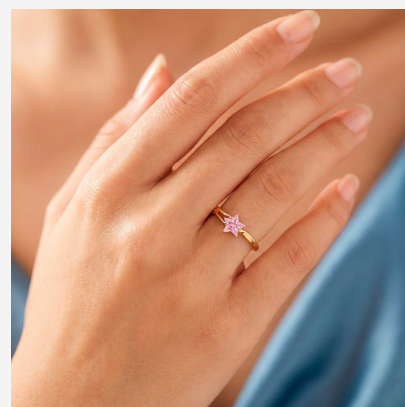

**ANILLO 75527****\$22,00**

Anillo enchapado en oro con cristal central en forma de estrella de color rosa. Un diseño tierno, brillante y lleno de encanto.

**SKU: 75527****Tags: [Tercer Grupo](#)****GALERIA DE IMAGENES**