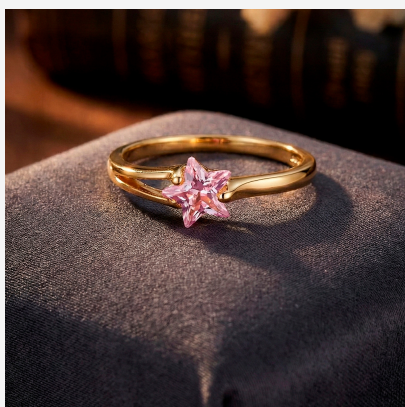

**ANILLO 75527****\$22,00**

Anillo enchapado en oro con cristal central en forma de estrella de color rosa. Un diseño tierno, brillante y lleno de encanto.

**SKU: 75527****Tags: [Tercer Grupo](#)****GALERIA DE IMAGENES**

## RELATED PRODUCTS

[Anillo 004077B](#)

[Anillo 204497A](#)

[Anillo ANI202038](#)

[Anillo ANI sin  
etiqueta](#)

FINEY

[www.finey.ec](http://www.finey.ec)  
Instagram: @finey.ec

DISEÑO Y EXCLUSIVIDAD