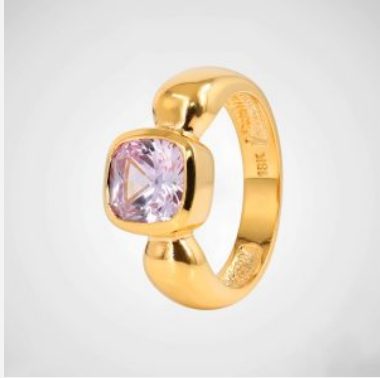

ANILLO 75527

\$22,00

Anillo enchapado en oro con cristal central en forma de estrella de color rosa. Un diseño tierno, brillante y lleno de encanto.

SKU: 75527

Tags: [Tercer Grupo](#)

GALERIA DE IMAGENES

RELATED PRODUCTS

[Anillo ANI2432](#)

[Anillo 504486A](#)

[Anillo 504551A](#)

[Anillo ANI1832R](#)