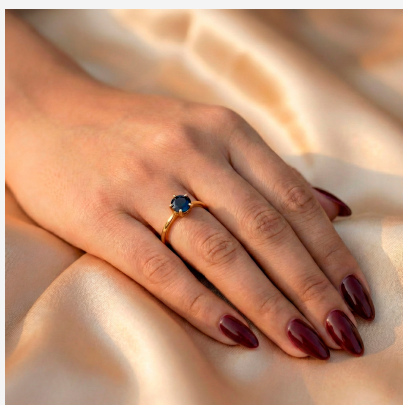

**ANILLO 75730****\$25,35**

Anillo solitario enchapado en oro con cristal central redondo. Disponible en azul intenso y azul celeste. Un diseño clásico de lujo atemporal.

**SKU: 75730****Tags: [Tercer Grupo](#)****GALERIA DE IMAGENES**