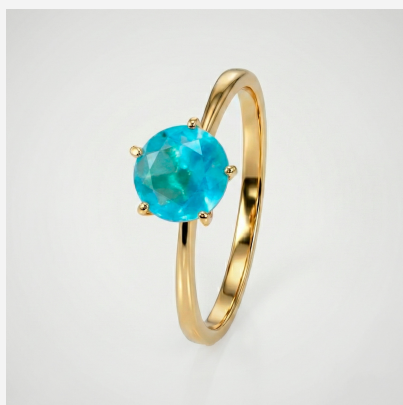

**ANILLO 75730****\$25,35**

Anillo solitario enchapado en oro con cristal central redondo. Disponible en azul intenso y azul celeste. Un diseño clásico de lujo atemporal.

**SKU: 75730****Tags: [Tercer Grupo](#)****GALERIA DE IMAGENES**

RELATED PRODUCTS

[Anillo ANI87875](#)

[Anillo 004556A](#)

[Anillo ANI004598](#)

[Anillo 504551A](#)

FINEY

www.finey.ec
Instagram: @finey.ec

DISEÑO Y EXCLUSIVIDAD