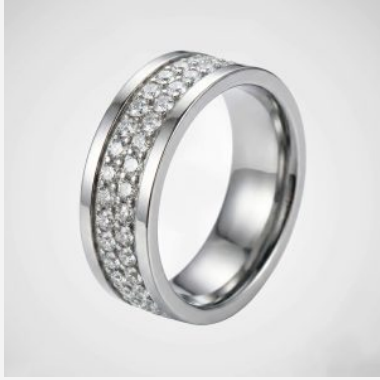

ANILLO 904078B

~~\$29,99~~ \$28,50

Anillo enchapado en plata con circonia central en corte *marquise* y diseño de banda calada. Una joya vanguardista de gran impacto visual y brillo intenso.

SKU: 904078B

Tags: [Cuarto Grupo](#)

GALERIA DE IMAGENES

RELATED PRODUCTS

[Anillo 504486A](#)

[Anillo ANI202038](#)

[Anillos ANI502019](#)

[Anillo ANI601861](#)