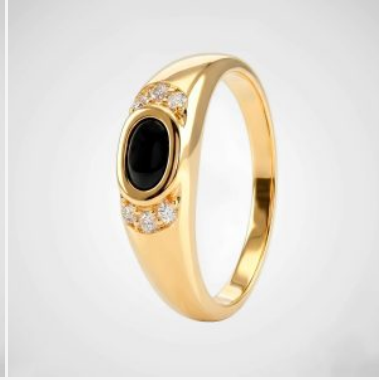

ANILLO 904078B

~~\$29,99~~ \$28,50

Anillo enchapado en plata con circonia central en corte *marquise* y diseño de banda calada. Una joya vanguardista de gran impacto visual y brillo intenso.

SKU: 904078B

Tags: [Cuarto Grupo](#)

GALERIA DE IMAGENES

RELATED PRODUCTS

[Anillo 504486A](#)

[Anillo ANI202038](#)

[Anillos ANI502019](#)

[Anillo ANI601861](#)