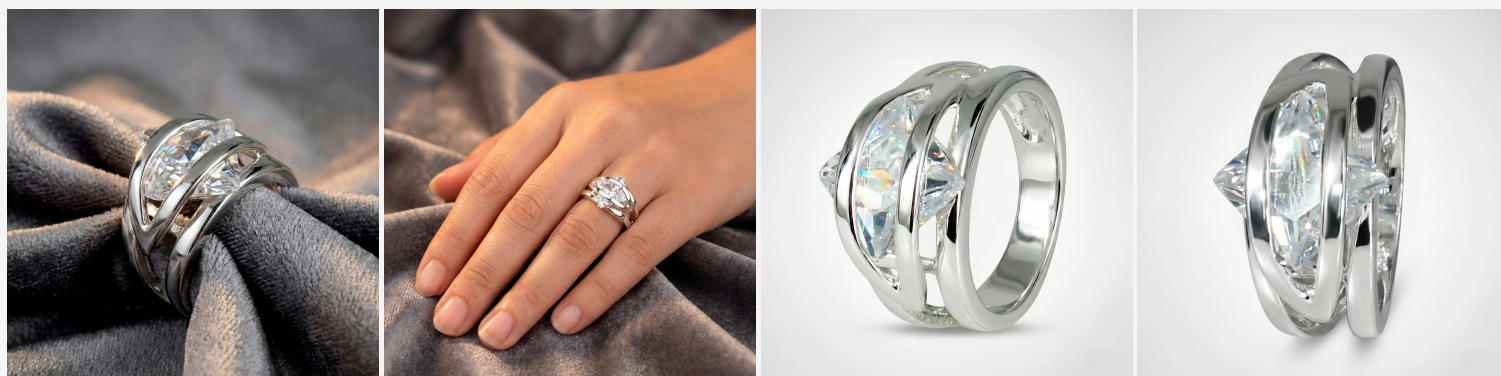

ANILLO 904078B

\$29,99

Anillo enchapado en plata con circonia central en corte *marquise* y diseño de banda calada. Una joya vanguardista de gran impacto visual y brillo intenso.

SKU: 904078B

Tags: [Cuarto Grupo](#)

GALERIA DE IMAGENES

RELATED PRODUCTS

[Anillo 004556A](#)

[Anillo 701340](#)

[Anillo ANI2318](#)

[Anillo 96663](#)

FINEY

www.finey.ec
Instagram: @finey.ec