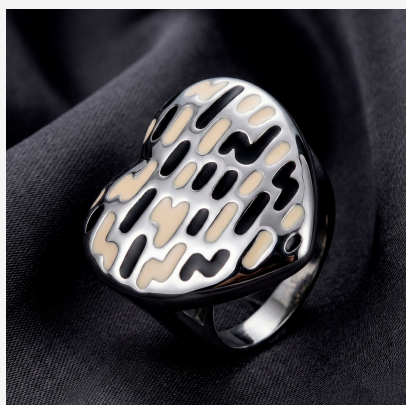

**ANILLO 905455A****\$24,99**

Anillo de acero con silueta de corazón y detalles de mosaico en resina monocromática. Una pieza voluminosa, femenina y llena de personalidad.

**SKU:** 905455A**Tags:** [Cuarto Grupo](#)**GALERIA DE IMAGENES**

RELATED PRODUCTS

[Anillo ANI2495](#)

[Anillo 504486A](#)

[Anillo ANI003293](#)

[Anillo 96663](#)

FINEY

www.finey.ec
Instagram: @finey.ec

DISEÑO Y EXCLUSIVIDAD