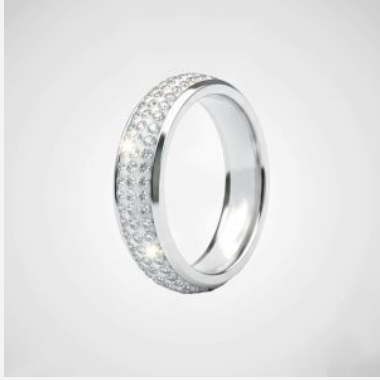

RELATED PRODUCTS

[Anillo 004556A](#)