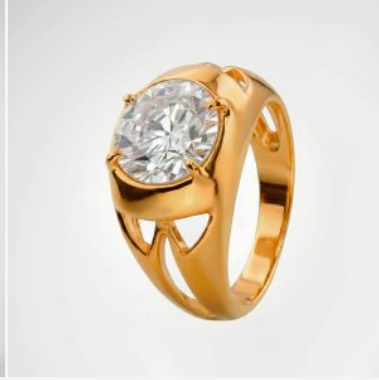

[Anillo ANI78210](#)