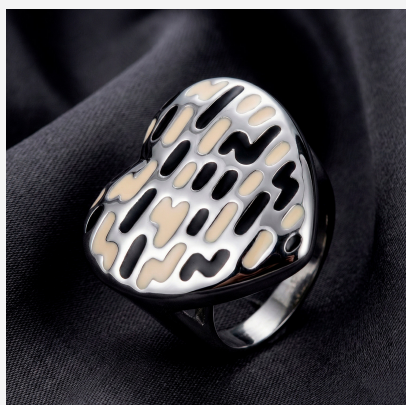

ANILLO 905455A

\$24,99

Anillo de acero con silueta de corazón y detalles de mosaico en resina monocromática. Una pieza voluminosa, femenina y llena de personalidad.

SKU: 905455A

Tags: [Cuarto Grupo](#)

GALERIA DE IMAGENES