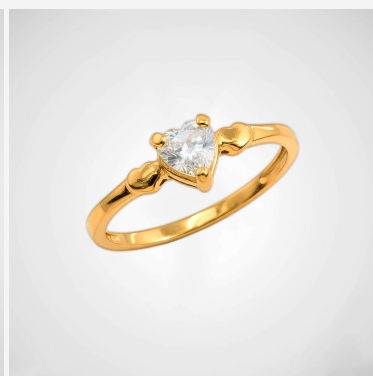

**ANILLO 96663****\$28,35**

elicado anillo enchapado en oro con un deslumbrante circón central de corte triangular. Sus sutiles detalles en forma de corazón lateral aportan un toque romántico y de elegancia minimalista.

SKU: 96663**GALERIA DE IMAGENES**

RELATED PRODUCTS

[Anillo ANI2495](#)

[Anillo 004077B](#)

[Anillo 304082B](#)

[Anillo ANI003293](#)

FINEY

www.finey.ec
Instagram: @finey.ec