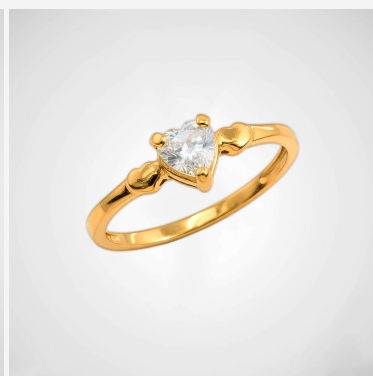

**ANILLO 96663****\$28,35**

elicado anillo enchapado en oro con un deslumbrante circón central de corte triangular. Sus sutiles detalles en forma de corazón lateral aportan un toque romántico y de elegancia minimalista.

---

**SKU: 96663****GALERIA DE IMAGENES**