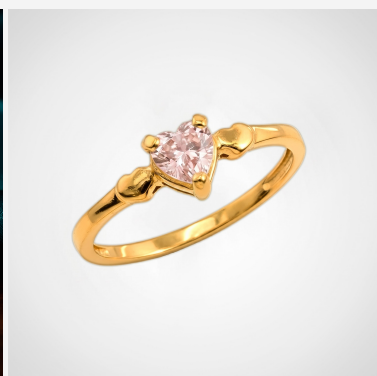

**ANILLO 96663****\$28,35**

elicado anillo enchapado en oro con un deslumbrante circón central de corte triangular. Sus sutiles detalles en forma de corazón lateral aportan un toque romántico y de elegancia minimalista.

---

**SKU: 96663****GALERIA DE IMAGENES**