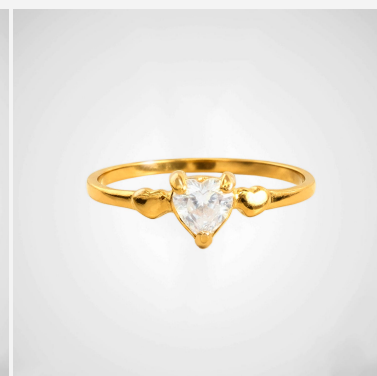

**ANILLO 96663****\$28,35**

elicado anillo enchapado en oro con un deslumbrante circón central de corte triangular. Sus sutiles detalles en forma de corazón lateral aportan un toque romántico y de elegancia minimalista.

SKU: 96663**GALERIA DE IMAGENES**

RELATED PRODUCTS

[Anillo ANI2495](#)

[Anillo 004077B](#)

[Anillo 304082B](#)

[Anillo ANI003293](#)

FINEY

www.finey.ec
Instagram: @finey.ec