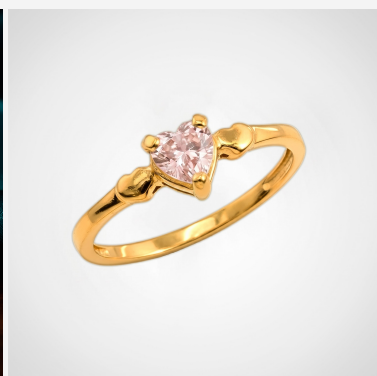

**ANILLO 96663****\$28,35**

elicado anillo enchapado en oro con un deslumbrante circón central de corte triangular. Sus sutiles detalles en forma de corazón lateral aportan un toque romántico y de elegancia minimalista.

SKU: 96663**GALERIA DE IMAGENES**

RELATED PRODUCTS

[Anillo ANI2495](#)

[Anillo 004077B](#)

[Anillo 304082B](#)

[Anillo ANI003293](#)

FINEY

www.finey.ec
Instagram: @finey.ec