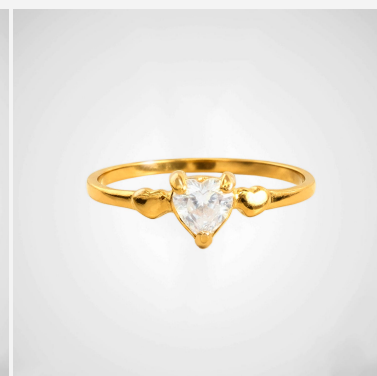

**ANILLO 96663****\$28,35**

elicado anillo enchapado en oro con un deslumbrante circón central de corte triangular. Sus sutiles detalles en forma de corazón lateral aportan un toque romántico y de elegancia minimalista.

---

**SKU: 96663****GALERIA DE IMAGENES**