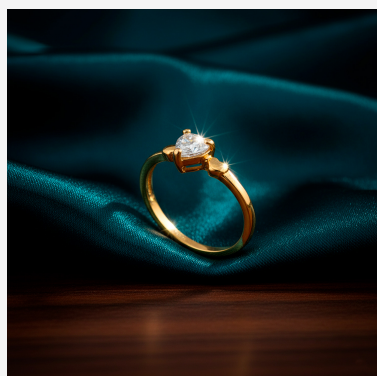

**ANILLO 96663****\$28,35**

elicado anillo enchapado en oro con un deslumbrante circón central de corte triangular. Sus sutiles detalles en forma de corazón lateral aportan un toque romántico y de elegancia minimalista.

---

**SKU: 96663****GALERIA DE IMAGENES**