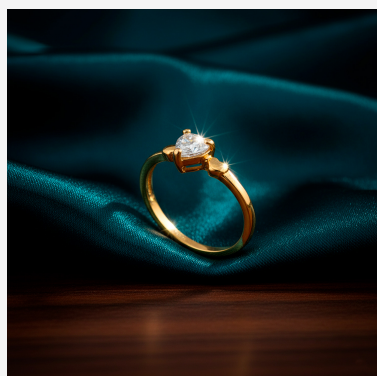

**ANILLO 96663****\$28,35**

elicado anillo enchapado en oro con un deslumbrante circón central de corte triangular. Sus sutiles detalles en forma de corazón lateral aportan un toque romántico y de elegancia minimalista.

SKU: 96663**GALERIA DE IMAGENES**

RELATED PRODUCTS

[Anillo ANI2495](#)

[Anillo 004077B](#)

[Anillo 304082B](#)

[Anillo ANI003293](#)

FINEY

www.finey.ec
Instagram: @finey.ec