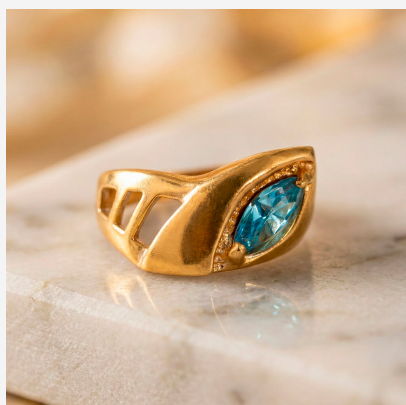

**ANILLO 96917****\$24,20**

Anillo enchapado en oro con cristal azul aguamarina en corte marquesina y detalles laterales calados. Un diseño lujoso, fresco y lleno de personalidad.

**SKU: 96917****Tags: [Tercer Grupo](#)****GALERIA DE IMAGENES**

## RELATED PRODUCTS

[Anillo ANI004598](#)

[Anillo 701340](#)

[Anillo ANI003293](#)

[Anillo 504486A](#)

FINEY

[www.finey.ec](http://www.finey.ec)  
Instagram: @finey.ec

DISEÑO Y EXCLUSIVIDAD