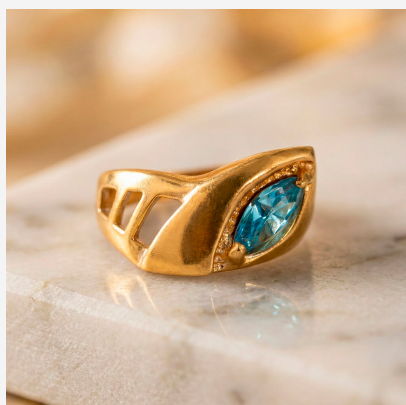

**ANILLO 96917****\$24,20**

Anillo enchapado en oro con cristal azul aguamarina en corte marquesina y detalles laterales calados. Un diseño lujoso, fresco y lleno de personalidad.

**SKU: 96917****Tags: [Tercer Grupo](#)****GALERIA DE IMAGENES**

RELATED PRODUCTS

[Anillo ANI2432](#)

[Anillo 304082B](#)

[Anillo ANI87875](#)

[Anillo ANI2318](#)

FINEY

www.finey.ec
Instagram: @finey.ec

DISEÑO Y EXCLUSIVIDAD