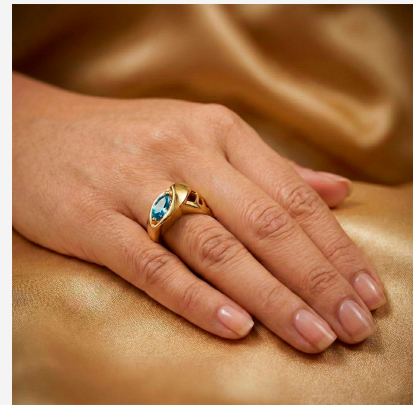

ANILLO 96917

\$24,20

Anillo enchapado en oro con cristal azul aguamarina en corte marquesina y detalles laterales calados. Un diseño lujoso, fresco y lleno de personalidad.

SKU: 96917

Tags: [Tercer Grupo](#)

GALERIA DE IMAGENES

RELATED PRODUCTS

[Anillo 904417A](#)

[Anillo ANI1832R](#)

[Anillo Colección 15511](#)

[Anillo 204497A](#)