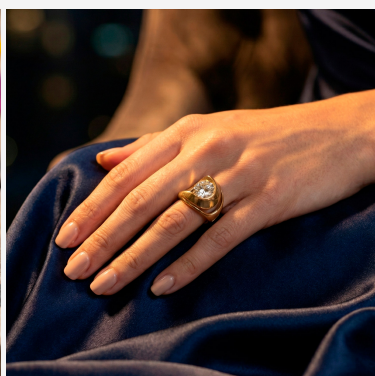

**ANILLO ANI004598****~~\$37,49~~ \$33,74**

Anillo de diseño moderno enchapado en oro con circón ovalado central y estructura de bandas curvas entrelazadas. Una joya de gran presencia visual, ligera y con un brillo excepcional que destaca por su originalidad.

**SKU:** ANI004598**Tags:** [exclusivos](#), [Piedras Semipreciosas](#)**GALERIA DE IMAGENES**

RELATED PRODUCTS

[Anillo ANI2495](#)

[Anillo 204083B](#)

[Anillo 701340](#)

[Anillo 204497A](#)

FINEY

www.finey.ec
Instagram: @finey.ec