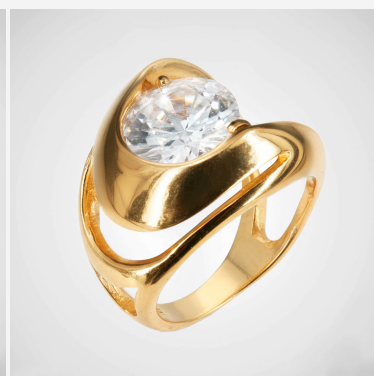

**ANILLO ANI004598****~~\$37,49~~ \$33,74**

Anillo de diseño moderno enchapado en oro con circón ovalado central y estructura de bandas curvas entrelazadas. Una joya de gran presencia visual, ligera y con un brillo excepcional que destaca por su originalidad.

**SKU:** ANI004598**Tags:** [exclusivos](#), [Piedras Semipreciosas](#)**GALERIA DE IMAGENES**

RELATED PRODUCTS

[Anillo ANI2495](#)

[Anillo 204083B](#)

[Anillo 701340](#)

[Anillo 204497A](#)

FINEY

www.finey.ec
Instagram: @finey.ec