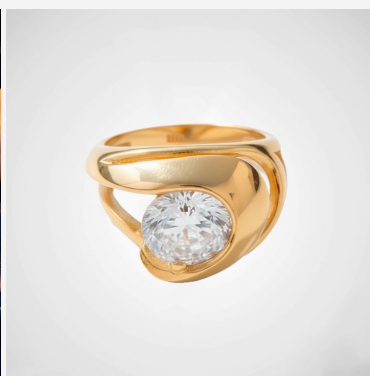

**ANILLO ANI004598****~~\$37,49~~ \$33,74**

Anillo de diseño moderno enchapado en oro con circón ovalado central y estructura de bandas curvas entrelazadas. Una joya de gran presencia visual, ligera y con un brillo excepcional que destaca por su originalidad.

**SKU:** ANI004598**Tags:** [exclusivos](#), [Piedras Semipreciosas](#)**GALERIA DE IMAGENES**

RELATED PRODUCTS

[Anillo ANI2495](#)

[Anillo 204083B](#)

[Anillo 701340](#)

[Anillo 204497A](#)

FINEY

www.finey.ec
Instagram: @finey.ec