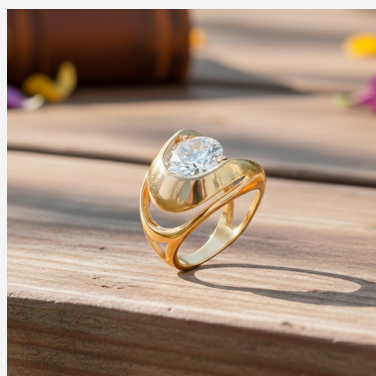

**ANILLO ANI004598****~~\$37,49~~ \$33,74**

Anillo de diseño moderno enchapado en oro con circón ovalado central y estructura de bandas curvas entrelazadas. Una joya de gran presencia visual, ligera y con un brillo excepcional que destaca por su originalidad.

**SKU:** ANI004598**Tags:** [exclusivos](#), [Piedras Semipreciosas](#)**GALERIA DE IMAGENES**

RELATED PRODUCTS

[Anillo ANI2495](#)

[Anillo 204083B](#)

[Anillo 701340](#)

[Anillo 204497A](#)

FINEY

www.finey.ec
Instagram: @finey.ec