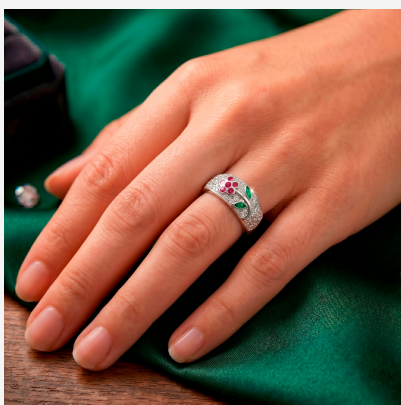

**ANILLO ANI1666P****\$59,99**

Anillo de **plata 925** con diseño floral central pavimentado en circones. Una pieza elegante, brillante y con un acabado de lujo perfecto para ocasiones especiales.

**SKU:** ANI1666P**Tags:** [coleccion premium](#), [Sexto grupo](#)**GALERIA DE IMAGENES**