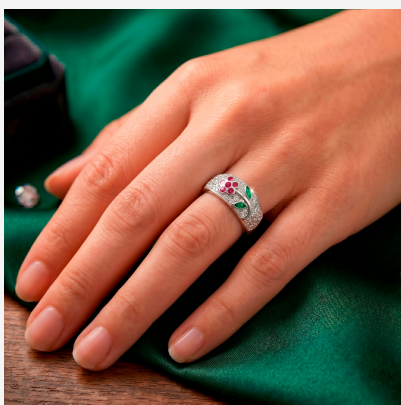

**ANILLO ANI1666P****\$59,99**

Anillo de **plata 925** con diseño floral central pavimentado en circones. Una pieza elegante, brillante y con un acabado de lujo perfecto para ocasiones especiales.

**SKU:** ANI1666P**Tags:** [coleccion premium](#), [Sexto grupo](#)**GALERIA DE IMAGENES**

RELATED PRODUCTS

[Anillo ANI705192](#)

[Arete ARE605193](#)

[DIJE DJE1666P](#)

[ANILLO ANI807973](#)

FINEY

www.finey.ec
Instagram: @finey.ec

DISEÑO Y EXCLUSIVIDAD