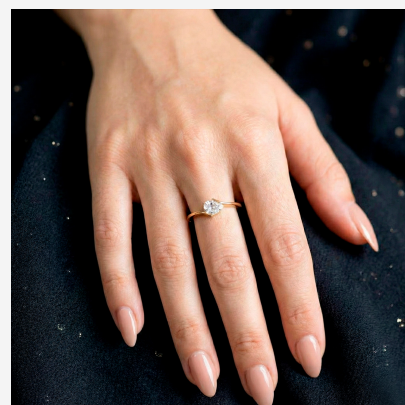


**ANILLO ANI202038****~~\$22,50~~ \$20,25**

Anillo enchapado en oro con circón central de corte semicircular. Un diseño asimétrico, elegante y de estética contemporánea.

**SKU:** ANI202038B**Tags:** [Cuarto Grupo](#)**GALERIA DE IMAGENES**