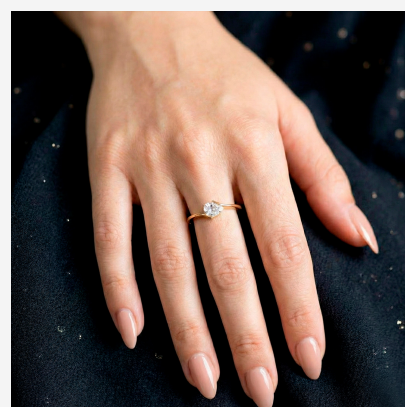


**ANILLO ANI202038****~~\$22,50~~ \$20,25**

Anillo enchapado en oro con circón central de corte semicircular. Un diseño asimétrico, elegante y de estética contemporánea.

**SKU:** ANI202038B**Tags:** [Cuarto Grupo](#)**GALERIA DE IMAGENES**