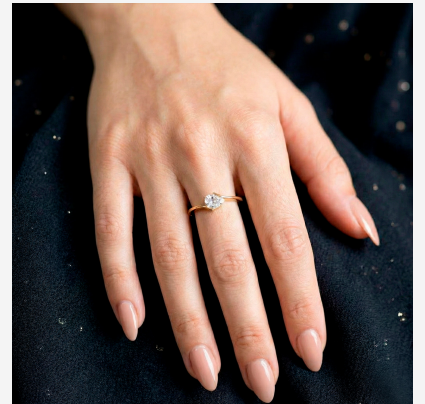

ANILLO ANI202038

~~\$22,50~~ \$20,25

Anillo enchapado en oro con circón central de corte semicircular. Un diseño asimétrico, elegante y de estética contemporánea.

SKU: ANI202038B

Tags: [Cuarto Grupo](#)

GALERIA DE IMAGENES