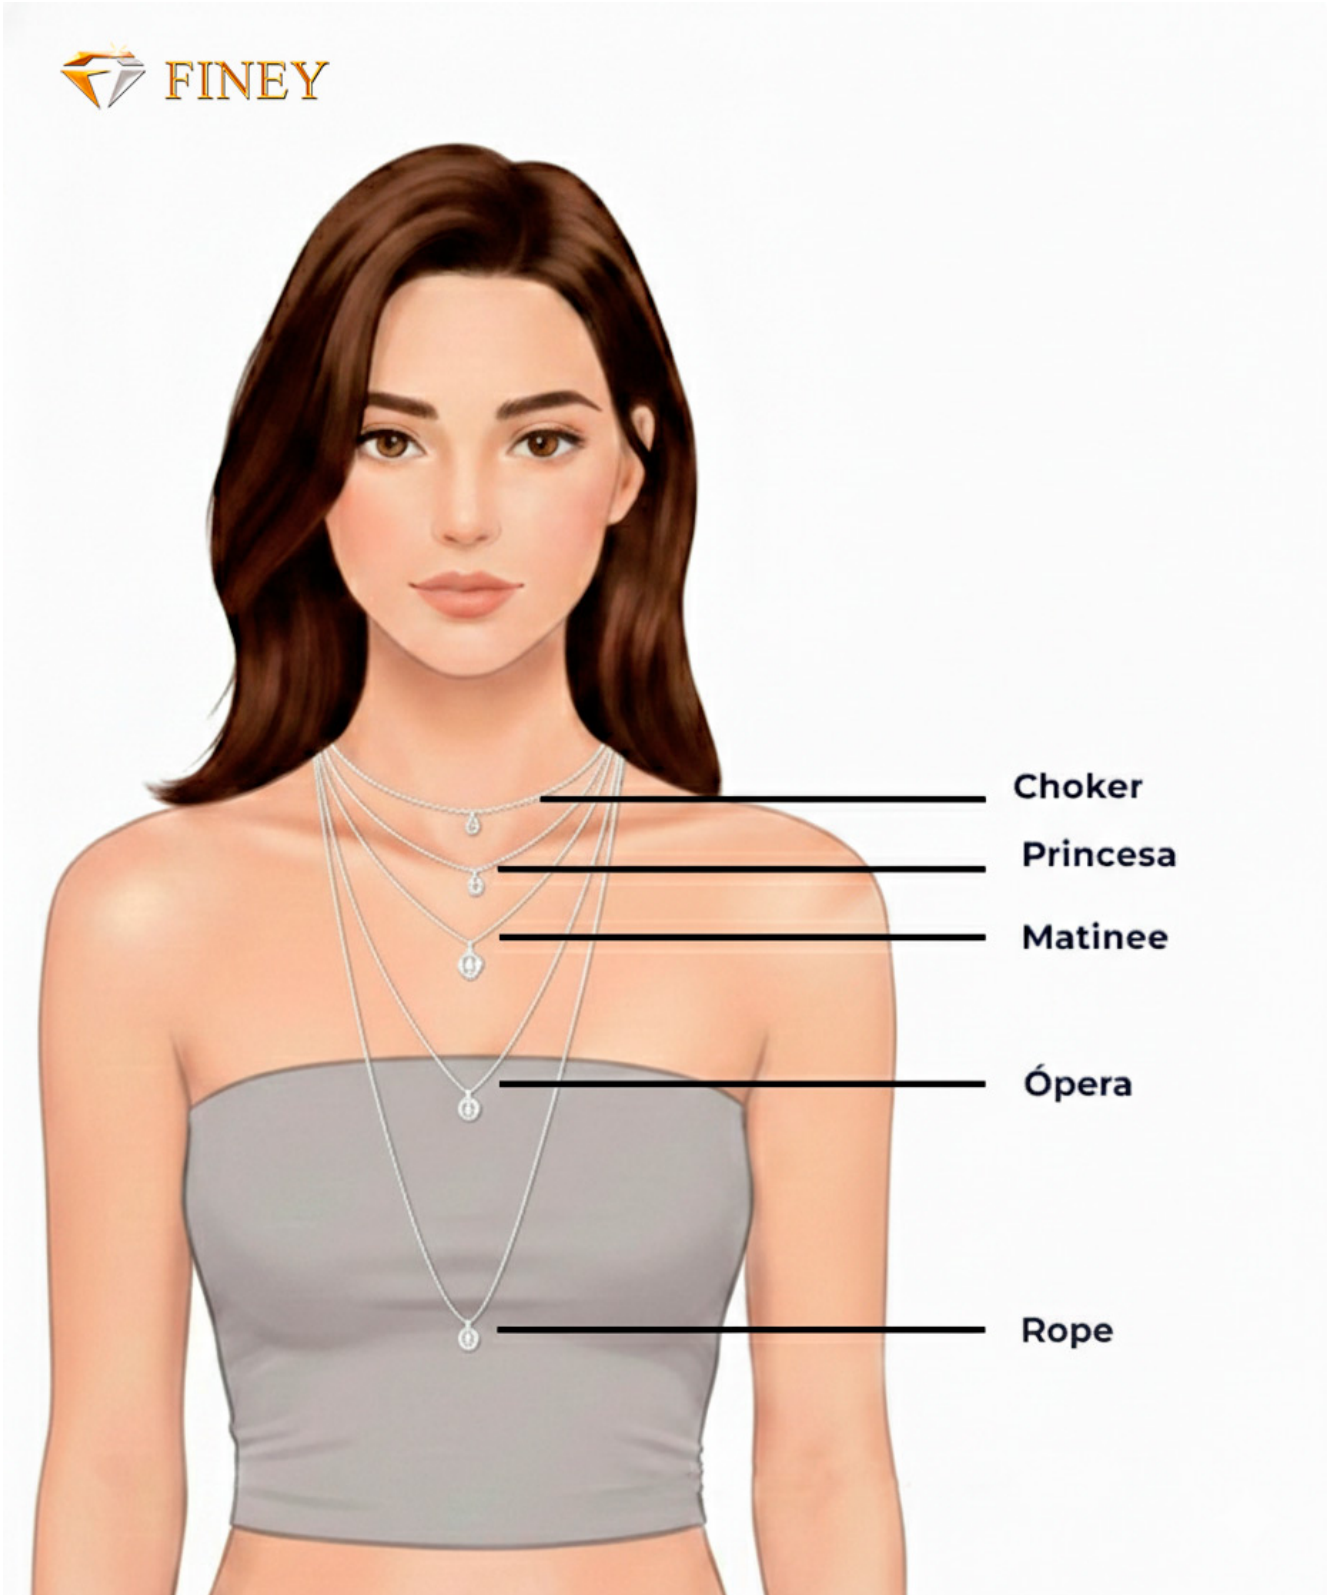

ANILLO ANI202038

~~\$29,00~~ \$23,20

SKU: ani202038 | Categories: [Anillos](#) |

GALLERY IMAGES

ADDITIONAL INFORMATION

size	chest(in.)	waist(in.)	hips(in.)
XS	34-36	27-29	34.5-36.5
S	36-38	29-31	36.5-38.5
M	38-40	31-33	38.5-40.5
L	40-42	33-36	40.5-43.5
XL	42-45	36-40	43.5-47.5
XXL	45-48	40-44	47.5-51.5

Choker

Princesa

Matinee

Ópera

Rope

Nombre	Largo (cm)	Posición en el Cuerpo
Gargantilla / Choker	35 - 40 cm	Ajustado a la base del cuello
Collar / Princesa	45 cm	Reposa sobre la clavícula (el más común)
Matinee	50 - 60 cm	Llega al centro del pecho / escote
Ópera	70 - 85 cm	Por debajo del busto
Cuerda / Rope	+90 cm	Llega hasta el abdomen o se da doble vuelta