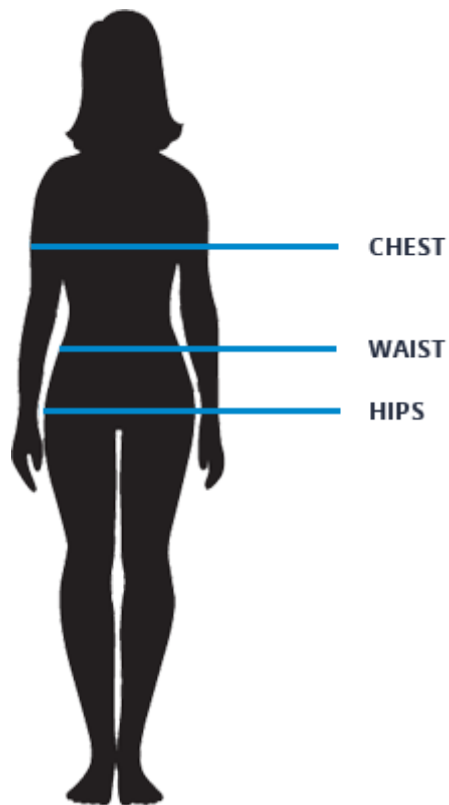

ANILLO ANI202038

~~\$29,00~~ \$23,20

SKU: ani202038 | Categories: [Anillos](#) |

GALLERY IMAGES

ADDITIONAL INFORMATION

size	chest(in.)	waist(in.)	hips(in.)
XS	34-36	27-29	34.5-36.5
S	36-38	29-31	36.5-38.5
M	38-40	31-33	38.5-40.5
L	40-42	33-36	40.5-43.5
XL	42-45	36-40	43.5-47.5
XXL	45-48	40-44	47.5-51.5

Choker

Princesa

Matinee

Ópera

Rope

Nombre	Largo (cm)	Posición en el Cuerpo
Gargantilla / Choker	35 - 40 cm	Ajustado a la base del cuello
Collar / Princesa	45 cm	Reposa sobre la clavícula (el más común)
Matinee	50 - 60 cm	Llega al centro del pecho / escote
Ópera	70 - 85 cm	Por debajo del busto
Cuerda / Rope	+90 cm	Llega hasta el abdomen o se da doble vuelta