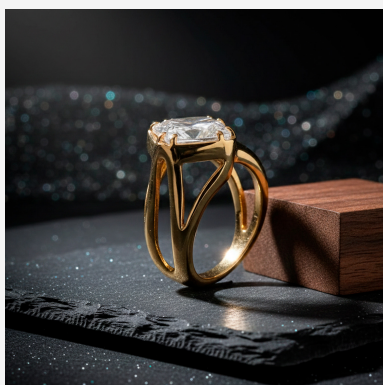

**ANILLO ANI203598****~~\$52,35~~ \$47,12**

Anillo de sello enchapado en oro con gema ovalada verde esmeralda central y banda de textura esculpida. Una joya con gran presencia, diseño masculino y un acabado de lujo ideal para destacar.

**SKU:** ANI203598**Tags:** [Piedras Semipreciosas](#)**GALERIA DE IMAGENES**

RELATED PRODUCTS

[Anillo 304082B](#)

[Anillo ANI sin
etiqueta](#)

[Anillo ANI2495](#)

[Anillo ANI2432](#)

FINEY

www.finey.ec
Instagram: @finey.ec