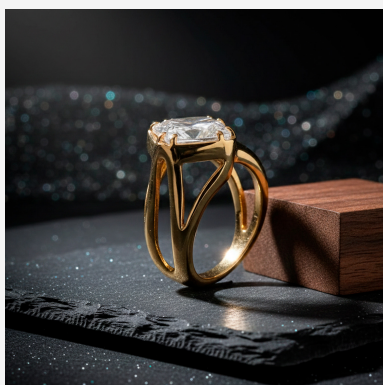

**ANILLO ANI203598****~~\$52,35~~ \$47,12**

Anillo de sello enchapado en oro con gema ovalada verde esmeralda central y banda de textura esculpida. Una joya con gran presencia, diseño masculino y un acabado de lujo ideal para destacar.

**SKU:** ANI203598**Tags:** [Piedras Semipreciosas](#)**GALERIA DE IMAGENES**

RELATED PRODUCTS

[Anillo 004556A](#)

[Anillo 701340](#)

[Anillo 504551A](#)

[Anillo 504486A](#)

FINEY

www.finey.ec
Instagram: @finey.ec