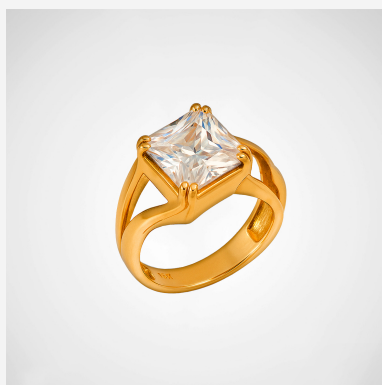

**ANILLO ANI203598****~~\$52,35~~ \$47,12**

Anillo de sello enchapado en oro con gema ovalada verde esmeralda central y banda de textura esculpida. Una joya con gran presencia, diseño masculino y un acabado de lujo ideal para destacar.

**SKU:** ANI203598**Tags:** [Piedras Semipreciosas](#)**GALERIA DE IMAGENES**

RELATED PRODUCTS

[Anillo 304082B](#)

[Anillo ANI sin
etiqueta](#)

[Anillo ANI2495](#)

[Anillo ANI2432](#)

FINEY

www.finey.ec
Instagram: @finey.ec