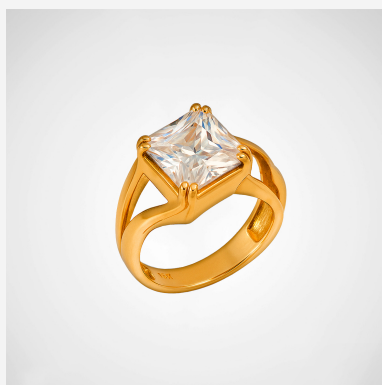

**ANILLO ANI203598****~~\$52,35~~ \$47,12**

Anillo de sello enchapado en oro con gema ovalada verde esmeralda central y banda de textura esculpida. Una joya con gran presencia, diseño masculino y un acabado de lujo ideal para destacar.

**SKU:** ANI203598**Tags:** [Piedras Semipreciosas](#)**GALERIA DE IMAGENES**

RELATED PRODUCTS

[Anillo 004556A](#)

[Anillo 701340](#)

[Anillo 504551A](#)

[Anillo 504486A](#)

FINEY

www.finey.ec
Instagram: @finey.ec