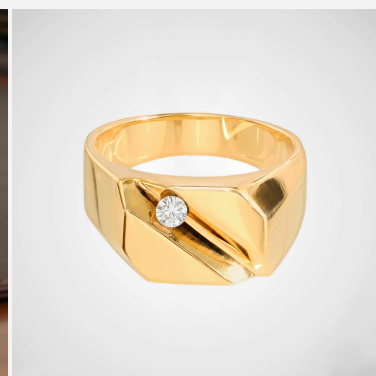

**ANILLO ANI204000**

**~~\$48,75~~ \$43,88**

Anillo de sello enchapado en oro con diseño geométrico facetado y detalle de cristal negro central. Una joya con carácter, diseño masculino y una estética moderna ideal para destacar con sobriedad.

**SKU: ANI204000**

**GALERIA DE IMAGENES**