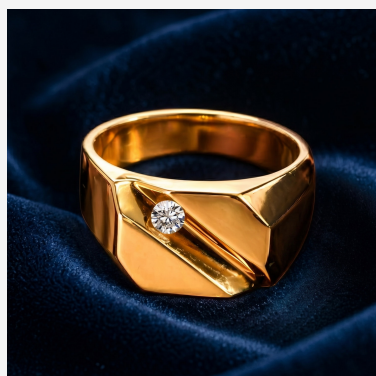

**ANILLO ANI204000**

**~~\$48,75~~ \$43,88**

Anillo de sello enchapado en oro con diseño geométrico facetado y detalle de cristal negro central. Una joya con carácter, diseño masculino y una estética moderna ideal para destacar con sobriedad.

**SKU: ANI204000**

**GALERIA DE IMAGENES**