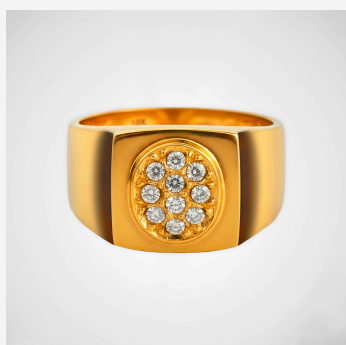

**ANILLO ANI2318****\$48,90 \$44,01**

Anillo de sello enchapado en oro con gema ovalada roja central y halo de circones blancos sobre banda texturizada. Una joya con gran presencia, diseño masculino y un acabado de lujo ideal para destacar con sobriedad.

SKU: ANI2318**GALERIA DE IMAGENES**

RELATED PRODUCTS

[Anillo 504551A](#)

[Anillo 504486A](#)

[Anillo ANI601861](#)

[Anillo 204083B](#)

FINEY

www.finey.ec
Instagram: @finey.ec