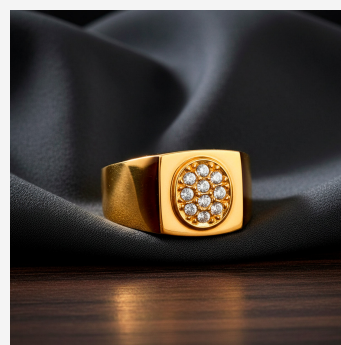

**ANILLO ANI2318****~~\$48,90~~ \$44,01**

Anillo de sello enchapado en oro con gema ovalada roja central y halo de circones blancos sobre banda texturizada. Una joya con gran presencia, diseño masculino y un acabado de lujo ideal para destacar con sobriedad.

**SKU: ANI2318****GALERIA DE IMAGENES**

RELATED PRODUCTS

[Anillo ANI2432](#)

[Anillo 504551A](#)

[Anillo 504049B](#)

[Anillo ANI502019](#)

FINEY

www.finey.ec
Instagram: @finey.ec