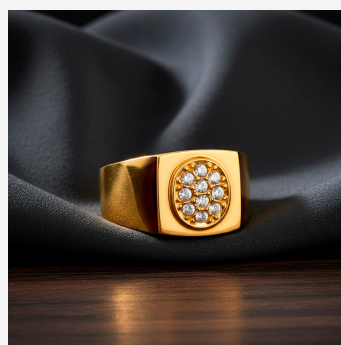

**ANILLO ANI2318****\$48,90 \$44,01**

Anillo de sello enchapado en oro con gema ovalada roja central y halo de circones blancos sobre banda texturizada. Una joya con gran presencia, diseño masculino y un acabado de lujo ideal para destacar con sobriedad.

SKU: ANI2318**GALERIA DE IMAGENES**

RELATED PRODUCTS

[Anillo 504551A](#)

[Anillo 504486A](#)

[Anillo ANI601861](#)

[Anillo 204083B](#)

FINEY

www.finey.ec
Instagram: @finey.ec