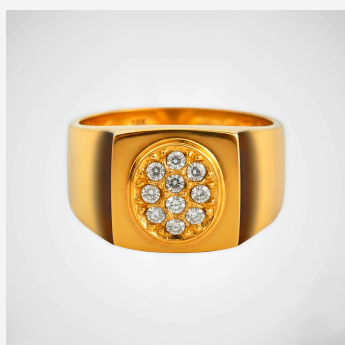

**ANILLO ANI2318****~~\$48,90~~ \$44,01**

Anillo de sello enchapado en oro con gema ovalada roja central y halo de circones blancos sobre banda texturizada. Una joya con gran presencia, diseño masculino y un acabado de lujo ideal para destacar con sobriedad.

**SKU: ANI2318****GALERIA DE IMAGENES**

RELATED PRODUCTS

[Anillo ANI2432](#)

[Anillo 504551A](#)

[Anillo 504049B](#)

[Anillo ANI502019](#)

FINEY

www.finey.ec
Instagram: @finey.ec