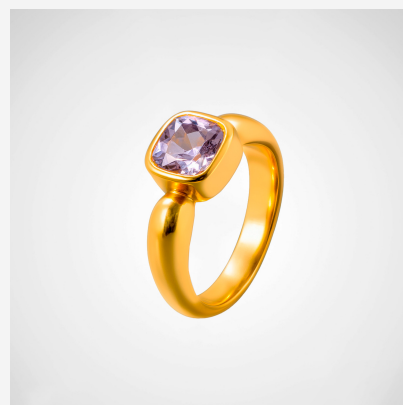

**ANILLO ANI2432****\$49,35 \$44,42**

Moderno anillo enchapado en oro con banda ancha. Protagonizado por una gran piedra central cuadrada de color rosa pastel con un acabado pulido. Un toque de color sutil.

**SKU:** ANI2432**Tags:** [Piedras Semipreciosas](#)**GALERIA DE IMAGENES**

RELATED PRODUCTS

[Anillo ANI78210](#)

[Anillo 701340](#)

[Anillo ANI sin
etiqueta](#)

[Anillo ANI2318](#)

FINEY

www.finey.ec
Instagram: @finey.ec