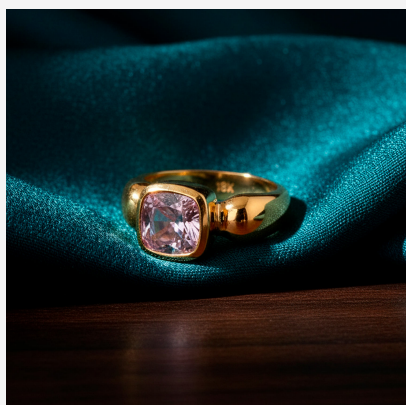

**ANILLO ANI2432****\$49,35 \$44,42**

Moderno anillo enchapado en oro con banda ancha. Protagonizado por una gran piedra central cuadrada de color rosa pastel con un acabado pulido. Un toque de color sutil.

**SKU:** ANI2432**Tags:** [Piedras Semipreciosas](#)**GALERIA DE IMAGENES**

RELATED PRODUCTS

[Anillo ANI78210](#)

[Anillo 701340](#)

[Anillo ANI sin
etiqueta](#)

[Anillo ANI2318](#)

FINEY

www.finey.ec
Instagram: @finey.ec